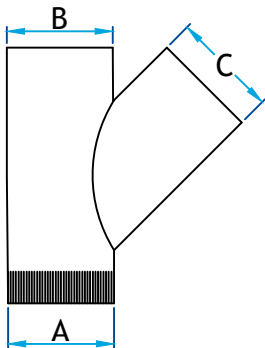

## Description

Utilisé comme embranchement en 45° pour raccorder 2 tuyaux ronds en angle

Fabrication en Aluminium

### Conduit en "Y"

**Code  
Produit**

**Dimension**

**A    B    C    D**

8469\_inscrire

sur demande