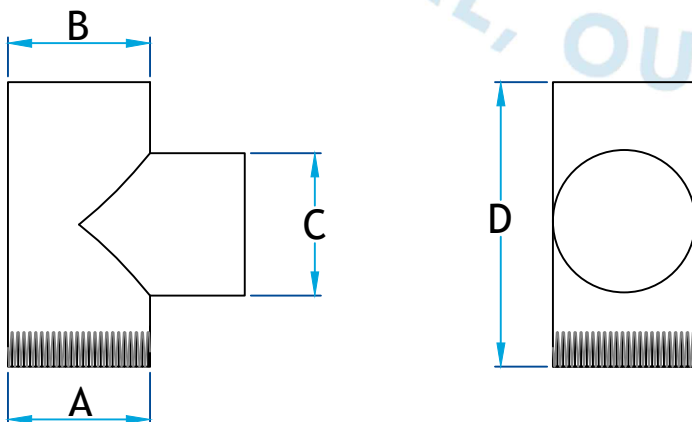

Description

Conduit en "T" utilisé comme embranchement de 90°

Fabrication en aluminium

Conduit en "T"

Code Produit	Dimension			
	A	B	C	D
8466_3x3x3_A.016	2 ⁷ / ₈	3	3	11
8466_4x4x4_A.016	3 ⁷ / ₈	4	4	12
8466_5x5x5_A.016	4 ⁷ / ₈	5	5	12
8466_6x6x6_A.016	5 ⁷ / ₈	6	6	12
8466_7x7x7_A.016	6 ⁷ / ₈	7	7	12
8466_8x8x8_A.016	7 ⁷ / ₈	8	8	12
8466_9x9x9_A.016	8 ⁷ / ₈	9	9	16
8466_10x10x10_A.016	9 ⁷ / ₈	10	10	20