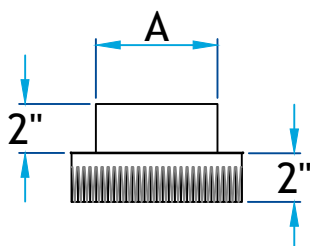

Informations supplémentaires

Disponible en gauge supérieur, dimension personnalisé et autre métaux sur demande

Pour référence seulement

www.lmi-caf.com

325, Grande Caroline, Rougemont, QC J0L 1M0

Montréal: 514-878-9675 | Rougemont: 450-469-4935 | Fax: 450-469-4786