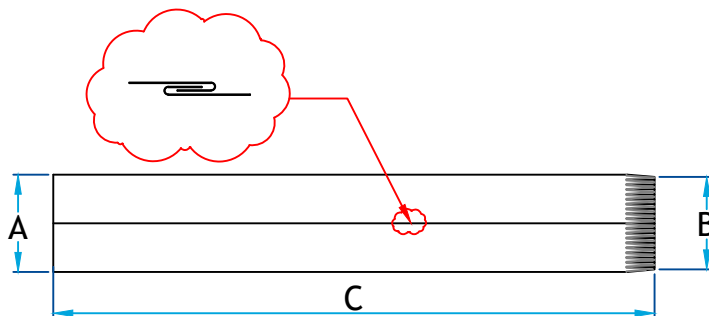

Description

Conduit circulaire utilisé pour la circulation d'air

Standard mâle/femelle

Fabrication en Aluminium

Tuyau aluminium

Code Produit	Dimension		
	A	B	C
1440_9_I26	9	8 ⁷ / ₈	48
1440_9_I24	9	8 ⁷ / ₈	48
1440_10_I26	10	9 ⁷ / ₈	48
1440_10_I24	10	9 ⁷ / ₈	48
1440_12_I26	12	11 ⁷ / ₈	48
1440_12_I24	12	11 ⁷ / ₈	48
1440_14_I26	14	13 ⁷ / ₈	48
1440_14_I24	14	13 ⁷ / ₈	48
1440_16_I26	16	15 ⁷ / ₈	48
1440_16_I24	16	15 ⁷ / ₈	48
1440_18_I24	18	17 ⁷ / ₈	48
1440_20_I24	20	19 ⁷ / ₈	48

JOINT SOUDÉ

Informations supplémentaires

Disponible en gauge supérieur, dimension personnalisé et autre métaux sur demande

Pour référence seulement

www.lmi-caf.com

325, Grande Caroline, Rougemont, QC J0L 1M0