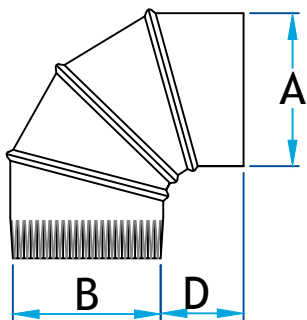

## Description

Coude circulaire orientable 0° @ 90°, utilisé pour changer de direction la circulation d'air

Standard mâle / femelle

Fabrication en Aluminium

### Coude orientable 90°

Code Produit	Dimension			
	A	B	C	D
8436_3_A.016	3	2 <sup>7</sup> / <sub>8</sub>	6 <sup>3</sup> / <sub>16</sub>	2 <sup>7</sup> / <sub>8</sub>
8436_4_A.016	4	3 <sup>7</sup> / <sub>8</sub>	6 <sup>1</sup> / <sub>2</sub>	2 <sup>7</sup> / <sub>8</sub>
8436_5_A.016	5	4 <sup>7</sup> / <sub>8</sub>	8 <sup>3</sup> / <sub>16</sub>	2 <sup>7</sup> / <sub>8</sub>
8436_6_A.016	6	5 <sup>7</sup> / <sub>8</sub>	8 <sup>5</sup> / <sub>8</sub>	3
8436_7_A.025	7	6 <sup>7</sup> / <sub>8</sub>	9 <sup>5</sup> / <sub>8</sub>	3
8436_8_A.025	8	7 <sup>7</sup> / <sub>8</sub>	11 <sup>1</sup> / <sub>4</sub>	3 <sup>1</sup> / <sub>16</sub>
8436_9_A.025	9	8 <sup>7</sup> / <sub>8</sub>	11 <sup>5</sup> / <sub>8</sub>	3 <sup>1</sup> / <sub>2</sub>
8436_10_A.025	10	9 <sup>7</sup> / <sub>8</sub>	13 <sup>5</sup> / <sub>8</sub>	4
8436_12_A.025	12	11 <sup>7</sup> / <sub>8</sub>	15 <sup>1</sup> / <sub>2</sub>	3 <sup>1</sup> / <sub>4</sub>