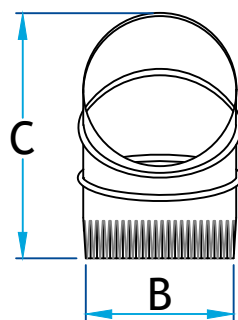

## Description

Coude circulaire orientable 0° @ 90°, utilisé pour changer de direction la circulation d'air

Standard mâle / femelle

Fabrication en Aluminium

### Coude orientable 90°

Code Produit	Dimension			
	A	B	C	D
8436_3_A.016	3	2 <sup>7</sup> / <sub>8</sub>	6 <sup>3</sup> / <sub>16</sub>	2 <sup>7</sup> / <sub>8</sub>
8436_4_A.016	4	3 <sup>7</sup> / <sub>8</sub>	6 <sup>1</sup> / <sub>2</sub>	2 <sup>7</sup> / <sub>8</sub>
8436_5_A.016	5	4 <sup>7</sup> / <sub>8</sub>	8 <sup>3</sup> / <sub>16</sub>	2 <sup>7</sup> / <sub>8</sub>
8436_6_A.016	6	5 <sup>7</sup> / <sub>8</sub>	8 <sup>5</sup> / <sub>8</sub>	3
8436_7_A.025	7	6 <sup>7</sup> / <sub>8</sub>	9 <sup>5</sup> / <sub>8</sub>	3
8436_8_A.025	8	7 <sup>7</sup> / <sub>8</sub>	11 <sup>1</sup> / <sub>4</sub>	3 <sup>1</sup> / <sub>16</sub>
8436_9_A.025	9	8 <sup>7</sup> / <sub>8</sub>	11 <sup>5</sup> / <sub>8</sub>	3 <sup>1</sup> / <sub>2</sub>
8436_10_A.025	10	9 <sup>7</sup> / <sub>8</sub>	13 <sup>5</sup> / <sub>8</sub>	4
8436_12_A.025	12	11 <sup>7</sup> / <sub>8</sub>	15 <sup>1</sup> / <sub>2</sub>	3 <sup>1</sup> / <sub>4</sub>