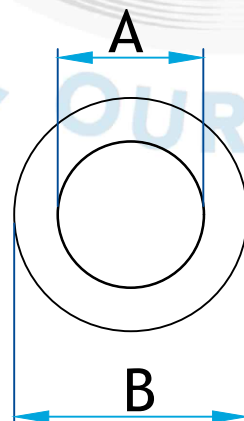

Description

Collet de cheminée utilisé pour s'adapter aux différents solins de toit et fournir une protection supplémentaire contre la neige et la pluie

Fabrication en acier Galvanisé

Collet de cheminée

Code Produit	Dimension		
	A	B	C
7819_4_G26	4	8	2
7819_5_G26	5	9	2
7819_6_G26	6	10	2
7819_7_G26	7	11	2
7819_8_G26	8	12	2
7819_9_G26	9	13	2
7819_10_G26	10	14	2
7819_12_G26	12	16	2
7819_14_G26	14	18	2