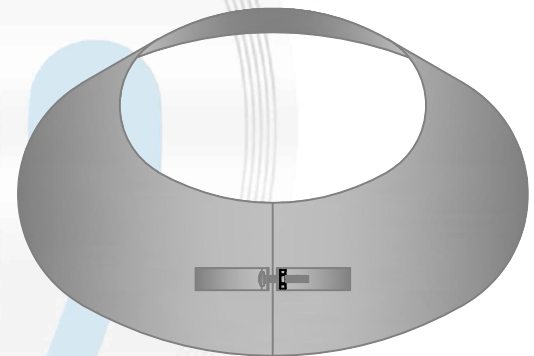

Description

Collet de cheminée utilisé pour s'adapter aux différents solins de toit et fournir une protection supplémentaire contre la neige et la pluie

Fabrication en acier Galvanisé

Collet de cheminée

Code Produit	Dimension		
	A	B	C
7819_4_G26	4	8	2
7819_5_G26	5	9	2
7819_6_G26	6	10	2
7819_7_G26	7	11	2
7819_8_G26	8	12	2
7819_9_G26	9	13	2
7819_10_G26	10	14	2
7819_12_G26	12	16	2
7819_14_G26	14	18	2