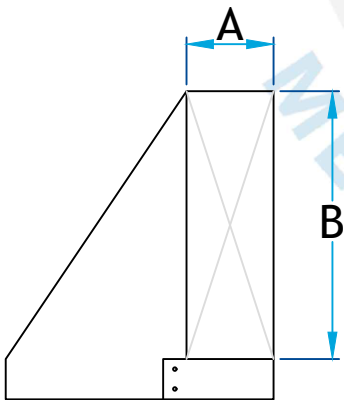

Informations supplémentaires

Disponible en gauge supérieur, dimension personnalisées et autre métaux sur demande

Pour référence seulement

www.lmi-caf.com

325, Grande Caroline, Rougemont, QC J0L 1M0

Montréal: 514-878-9675 | Rougemont: 450-469-4935 | Fax: 450-469-4786