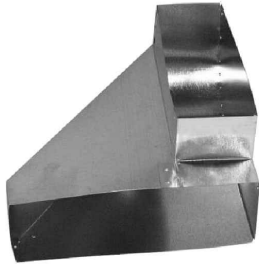

## Description

Coude inversé gauche utilisé pour acheminer la gaine emboîtable murale en partitions perpendiculaires vers la gaine principale

### Coude inversé gauche

**Code  
Produit**

**Dimension**

A	B	C	C
3 ¼	10	3 ¼	10

7454\_3.25X10\_G30

3 ¼

10

3 ¼