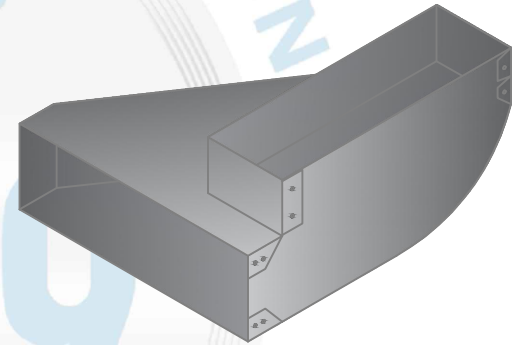

Informations supplémentaires

Disponible en gauge supérieur, dimension personnalisées et autre métaux sur demande

Pour référence seulement

www.lmi-caf.com

325, Grande Caroline, Rougemont, QC J0L 1M0

Montréal: 514-878-9675 | Rougemont: 450-469-4935 | Fax: 450-469-4786