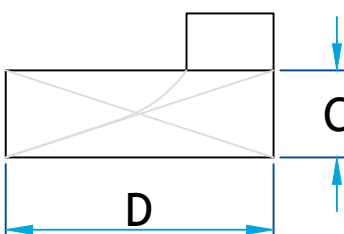

Informations supplémentaires

Disponible en gauge supérieur, dimension personnalisées et autre métaux sur demande

Pour référence seulement

www.lmi-caf.com

325, Grande Caroline, Rougemont, QC J0L 1M0

Montréal: 514-878-9675 | Rougemont: 450-469-4935 | Fax: 450-469-4786