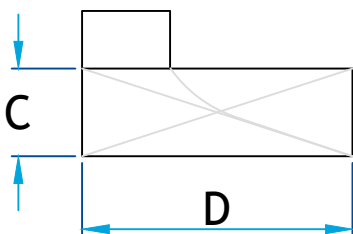

## Description

Coude inversé droit utilisé pour acheminer la gaine emboîtable murale en partitions perpendiculaires vers la gaine principale

### Coude inversé droit

**Code  
Produit**

**Dimension**

A	B	C	C
3 ¼	10	3 ¼	10

7453\_3.25X10\_G30