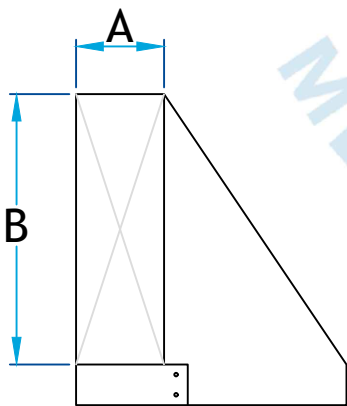

## Description

Coude inversé droit utilisé pour acheminer la gaine emboîtable murale en partitions perpendiculaires vers la gaine principale

### Coude inversé droit

**Code  
Produit**

**Dimension**

A	B	C	C
3 ¼	10	3 ¼	10

7453\_3.25X10\_G30