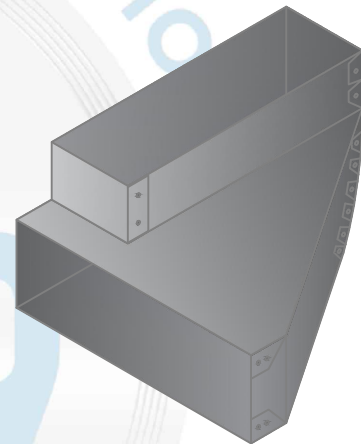

## Description

Coude inversé droit utilisé pour acheminer la gaine emboîtable murale en partitions perpendiculaires vers la gaine principale

### Coude inversé droit

**Code  
Produit**

**Dimension**

A	B	C	C
3 ¼	10	3 ¼	10

7453\_3.25X10\_G30