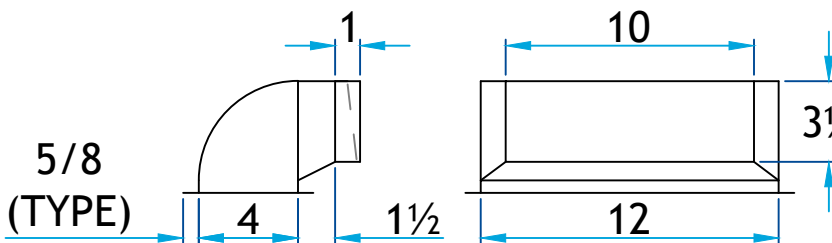

Description

Coude de raccordement avec volet

**Code
Produit**

Dimension

Voir dimension
au plan

7452_ 3.25X10_ 4X12_ G30

Informations supplémentaires

Disponible en gauge et dimension standard
seulement