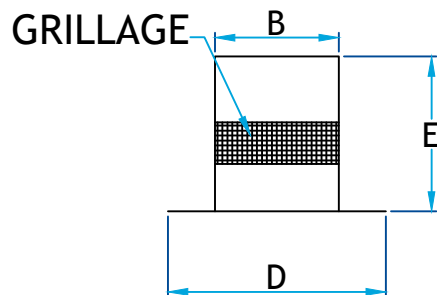

Description

Chatière pour évacuer l'air sur le toit

Disponible avec grillage 1/4 x 1/4 et/ou collet sur demande (voir dessins)

Chatière galvanisée avec clapet

Code Produit	Dimension				
	A	B	C	D	E
7400_6x6_G28	6 ¼	6 ¼	11	11	7 7/8
7400_6x8_G28	6 ¼	8 ¼	11	13	7 ¾
7400_3.25x10_G28	6 ¼	10 5/8	12 ½	15 ½	8 ¾
7400_10x10_G28	10 ¾	10 ¾	17 ¾	15	9 ¾

STANDARD

AVEC GRILLAGE SUR DEMANDE

AVEC COLLET SUR DEMANDE

AVEC GRILLAGE

SUR DEMANDE

AVEC COLLET

SUR DEMANDE

Informations supplémentaires

Disponible en gauge supérieur et dimension personnalisé sur demande

Fabrication en acier galvanisé ou autre métaux sur demande

Pour référence seulement

www.lmi-caf.com

325, Grande Caroline, Rougemont, QC J0L 1M0

Montréal: 514-878-9675 | Rougemont: 450-469-4935 | Fax: 450-469-4786