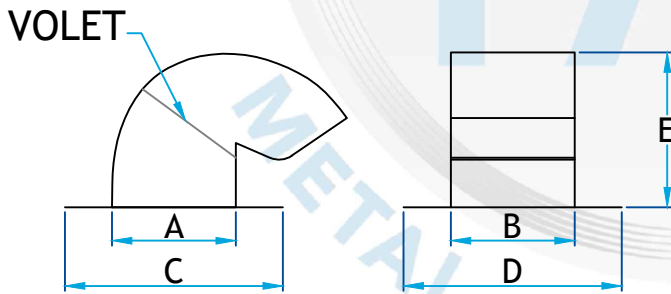

AVEC COLLET SUR DEMANDE

AVEC GRILLAGE

SUR DEMANDE