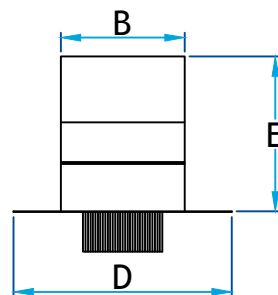

AVEC COLLET

SUR DEMANDE

Informations supplémentaires

Disponible en gauge supérieur et dimension personnalisé sur demande

Fabrication en acier galvanisé ou autre métaux sur demande

Pour référence seulement

www.lmi-caf.com

325, Grande Caroline, Rougemont, QC J0L 1M0

Montréal: 514-878-9675 | Rougemont: 450-469-4935 | Fax: 450-469-4786