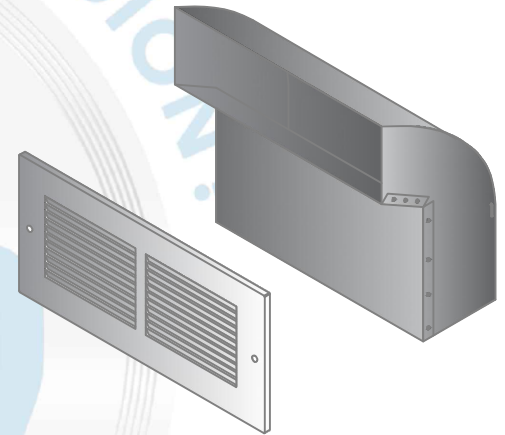

## Description

Sortie angulaire avec clapet et grille modèle 6740. Installation dans le soffite

Fabrication en Aluminium prépeint blanc

### Sortie angulaire avec clapet et grille 4"x10"

Code Produit	Dimension					Grille 6740
	A	B	C	D	E	
7391_3.25X10_G28_GR_AL_BL	3 ½	5 ½	10	3 ¼	10	4x10
7391_3.25X10_G28_GR_AL_NO	3 ½	5 ½	10	3 ¼	10	4x10