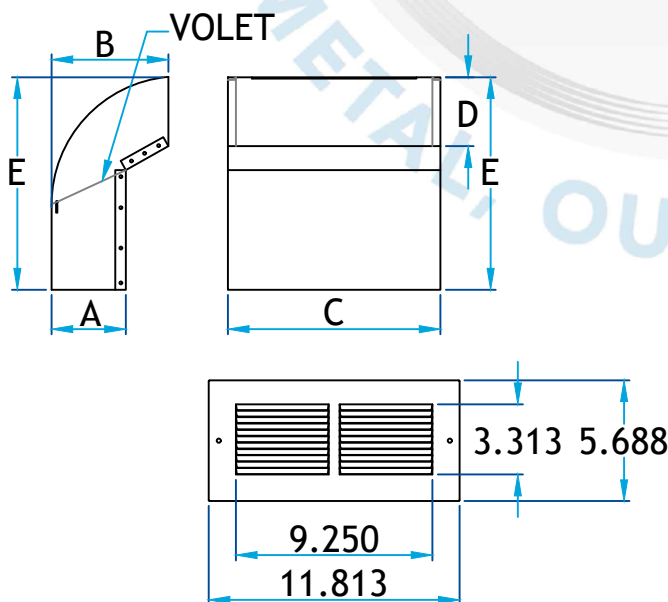

## Description

Sortie angulaire avec clapet et grille modèle 6740. Installation dans le soffite

Fabrication en Aluminium prépeint blanc

### Sortie angulaire avec clapet et grille 4"x10"

Code Produit	Dimension					Grille 6740
	A	B	C	D	E	
7391_3.25X10_G28_GR_AL_BL	3 ½	5 ½	10	3 ¼	10	4x10
7391_3.25X10_G28_GR_AL_NO	3 ½	5 ½	10	3 ¼	10	4x10