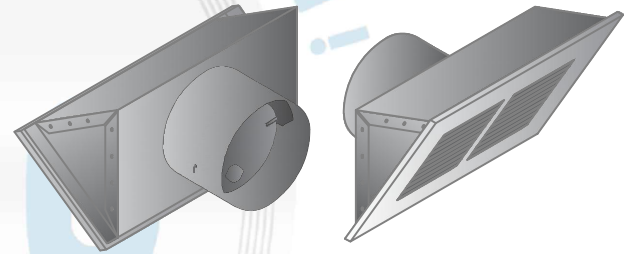

Description

Évent d'avant toit à rebord et angle avec grille aluminium blanc

Fabrication en galvanisé avec grille modèle 6740 aluminium prépeint blanc

Event d'avant-toit à rebord et angle avec grille aluminium blanc

Code Produit	Dimension					Grille 6740
	A	B	C	D	E	
7390FA_4_A.025BL	5 ³ / ₄	9 ⁷ / ₈	2 ¹ / ₄	2 ⁵ / ₈	4	4x8
7390FA_5_A.025BL	7 ³ / ₄	13 ³ / ₄	2 ¹ / ₄	2 ⁵ / ₈	5	6x12
7390FA_6_A.025BL	7 ³ / ₄	13 ³ / ₄	2 ¹ / ₄	2 ⁵ / ₈	6	6x12
7390FA_8_A.025BL	9 ³ / ₈	15 ¹ / ₂	2 ¹ / ₄	2 ⁵ / ₈	8	8x14