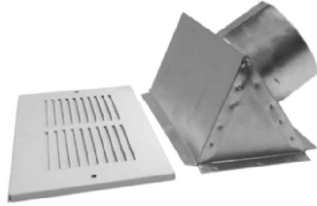

Description

Évent d'avant toit à rebord et angle avec grille aluminium blanc

Fabrication en galvanisé avec grille modèle 6740 aluminium prépeint blanc

Event d'avant-toit à rebord et angle avec grille aluminium blanc

Code Produit	Dimension					Grille 6740
	A	B	C	D	E	
7390FA_4_A.025BL	5 ³ / ₄	9 ⁷ / ₈	2 ¹ / ₄	2 ⁵ / ₈	4	4x8
7390FA_5_A.025BL	7 ³ / ₄	13 ³ / ₄	2 ¹ / ₄	2 ⁵ / ₈	5	6x12
7390FA_6_A.025BL	7 ³ / ₄	13 ³ / ₄	2 ¹ / ₄	2 ⁵ / ₈	6	6x12
7390FA_8_A.025BL	9 ³ / ₈	15 ¹ / ₂	2 ¹ / ₄	2 ⁵ / ₈	8	8x14