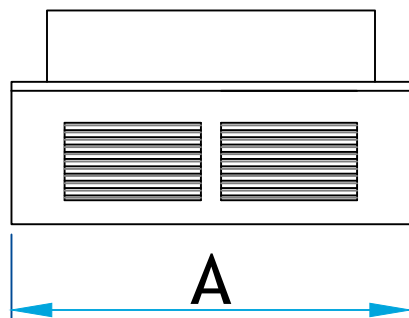

Description

Évent d'avant toit à rebord et angle avec grille aluminium blanc

Fabrication en galvanisé avec grille modèle 6740 aluminium prépeint blanc

Event d'avant-toit à rebord et angle avec grille aluminium blanc

Code Produit	Dimension					Grille 6740
	A	B	C	D	E	
7390FA_4_A.025BL	5 ³ / ₄	9 ⁷ / ₈	2 ¹ / ₄	2 ⁵ / ₈	4	4x8
7390FA_5_A.025BL	7 ³ / ₄	13 ³ / ₄	2 ¹ / ₄	2 ⁵ / ₈	5	6x12
7390FA_6_A.025BL	7 ³ / ₄	13 ³ / ₄	2 ¹ / ₄	2 ⁵ / ₈	6	6x12
7390FA_8_A.025BL	9 ³ / ₈	15 ¹ / ₂	2 ¹ / ₄	2 ⁵ / ₈	8	8x14