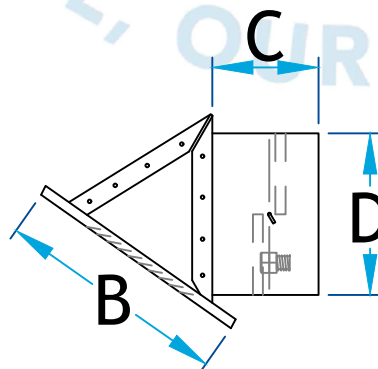

Description

Évent d'avant toit à rebord et angle avec grille aluminium blanc

Fabrication en galvanisé avec grille modèle 6740 aluminium prépeint blanc

Event d'avant-toit à rebord et angle avec grille aluminium blanc

Code Produit	Dimension					Grille 6740
	A	B	C	D	E	
7390FA_4_A.025BL	5 ³ / ₄	9 ⁷ / ₈	2 ¹ / ₄	2 ⁵ / ₈	4	4x8
7390FA_5_A.025BL	7 ³ / ₄	13 ³ / ₄	2 ¹ / ₄	2 ⁵ / ₈	5	6x12
7390FA_6_A.025BL	7 ³ / ₄	13 ³ / ₄	2 ¹ / ₄	2 ⁵ / ₈	6	6x12
7390FA_8_A.025BL	9 ³ / ₈	15 ¹ / ₂	2 ¹ / ₄	2 ⁵ / ₈	8	8x14