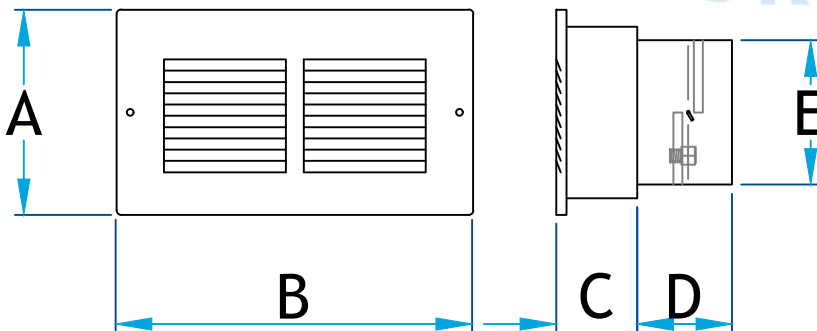

Description

Évent d'avant toit à rebord avec grille aluminium blanc

Fabrication en galvanisé avec grille modèle 6740 aluminium prépeint blanc

Event d'avant-toit à rebord avec grille aluminium blanc

Code Produit	Dimension					Grille 6740
	A	B	C	D	E	
7390F_4_A.025BL	5 ³ / ₄	9 ⁷ / ₈	2 ¹ / ₄	2 ⁵ / ₈	4	4x8
7390F_5_A.025BL	7 ³ / ₄	13 ³ / ₄	2 ¹ / ₄	2 ⁵ / ₈	5	6x12
7390F_6_A.025BL	7 ³ / ₄	13 ³ / ₄	2 ¹ / ₄	2 ⁵ / ₈	6	6x12
7390F_8_A.025BL	9 ³ / ₈	15 ¹ / ₂	2 ¹ / ₄	2 ⁵ / ₈	8	8x14

Informations supplémentaires

Disponible en gauge et dimension standard seulement

Pour référence seulement

www.lmi-caf.com

325, Grande Caroline, Rougemont, QC J0L 1M0

Montréal: 514-878-9675 | Rougemont: 450-469-4935 | Fax: 450-469-4786