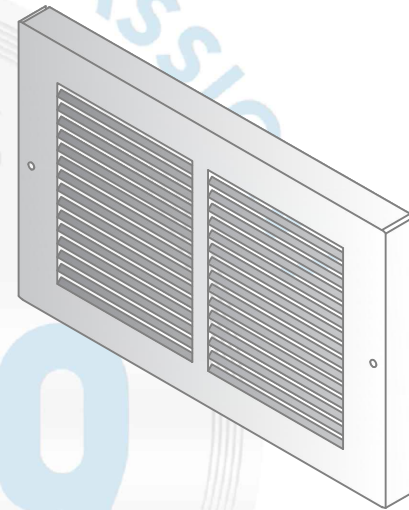

Description

Retour Mural utilisé pour installation sur un mur

Fabrication en acier prépeint blanc

Retour de plancher

Code Produit	A	B	L	H
6747_6X8_AC.030BL	9 7/8	7 3/4	7 1/4	5 1/2
6747_6X10_AC.030BL	11 7/8	7 3/4	9 1/4	5 1/2
6747_6X12_AC.030BL	13 3/4	7 3/4	11 1/4	5 1/2
6747_6X14_AC.030BL	15 3/4	7 3/4	13 1/4	5 1/2
6747_6X16_AC.030BL	17 5/8	7 3/4	15	5 1/2
6747_6X18_AC.030BL	19 3/4	7 3/4	17 1/8	5 1/2
6747_6X20_AC.030BL	21 5/8	7 3/4	19	5 1/2
6747_6X24_AC.030BL	25 5/8	7 3/4	23	5 1/2
6747_6X30_AC.030BL	31 5/8	7 3/4	29	5 1/2
6747_8X8_AC.030BL	9 7/8	9 3/8	7 1/4	7 3/4
6747_8X10_AC.030BL	11 7/8	9 3/8	9 1/4	7 3/4
6747_8X12_AC.030BL	13 3/4	9 3/8	11 1/4	7 3/4
6747_8X14_AC.030BL	15 3/4	9 3/8	13 1/4	7 3/4
6747_8X16_AC.030BL	17 5/8	9 3/8	15	7 3/4
6747_8X18_AC.030BL	19 3/4	9 3/8	17 1/8	7 3/4
6747_8X20_AC.030BL	21 5/8	9 3/8	19	7 3/4
6747_8X24_AC.030BL	25 5/8	9 3/8	23	7 3/4
6747_8X30_AC.030BL	31 5/8	9 3/8	29	7 3/4