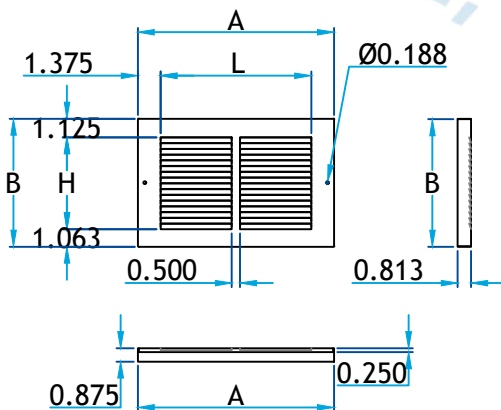

Description

Retour Mural utilisé pour installation sur un mur

Fabrication en acier prépeint blanc

Retour de plancher

Code Produit	A	B	L	H
6747_6X8_AC.030BL	9 7/8	7 3/4	7 1/4	5 1/2
6747_6X10_AC.030BL	11 7/8	7 3/4	9 1/4	5 1/2
6747_6X12_AC.030BL	13 3/4	7 3/4	11 1/4	5 1/2
6747_6X14_AC.030BL	15 3/4	7 3/4	13 1/4	5 1/2
6747_6X16_AC.030BL	17 5/8	7 3/4	15	5 1/2
6747_6X18_AC.030BL	19 3/4	7 3/4	17 1/8	5 1/2
6747_6X20_AC.030BL	21 5/8	7 3/4	19	5 1/2
6747_6X24_AC.030BL	25 5/8	7 3/4	23	5 1/2
6747_6X30_AC.030BL	31 5/8	7 3/4	29	5 1/2
6747_8X8_AC.030BL	9 7/8	9 3/8	7 1/4	7 3/4
6747_8X10_AC.030BL	11 7/8	9 3/8	9 1/4	7 3/4
6747_8X12_AC.030BL	13 3/4	9 3/8	11 1/4	7 3/4
6747_8X14_AC.030BL	15 3/4	9 3/8	13 1/4	7 3/4
6747_8X16_AC.030BL	17 5/8	9 3/8	15	7 3/4
6747_8X18_AC.030BL	19 3/4	9 3/8	17 1/8	7 3/4
6747_8X20_AC.030BL	21 5/8	9 3/8	19	7 3/4
6747_8X24_AC.030BL	25 5/8	9 3/8	23	7 3/4
6747_8X30_AC.030BL	31 5/8	9 3/8	29	7 3/4

Informations supplémentaires

Disponible en gauge et dimension standard seulement

Pour référence seulement