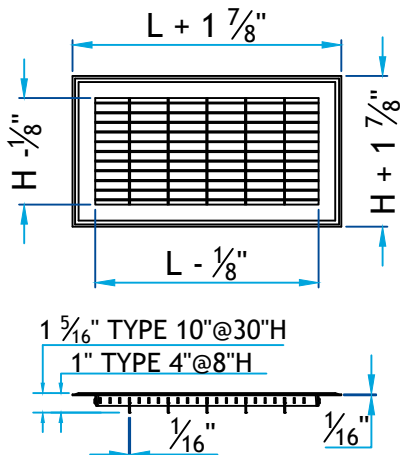

Description

Retour de plancher fabriqué en acier 0.063

Emballé dans une pellicule de plastique

Disponible en couleur brun ou blanc (peinture cuite)

Retour de plancher

Code Produit	H	L	BTE	Code Produit	H	L	BTE	Code Produit	H	L	BTE	Code Produit	H	L	BTE
6500_4X8_CR_BL	4	8	4	6500_6X24_CR_BL	6	24	4	6500_10X20_CR_BL	10	20	2	6500_16X16_CR_BL	16	16	2
6500_4X10_CR_BL	4	10	4	6500_6X30_CR_BL	6	30	4	6500_10X24_CR_BL	10	24	2	6500_16X18_CR_BL	16	18	2
6500_4X12_CR_BL	4	12	4	6500_8X8_CR_BL	8	8	4	6500_10X30_CR_BL	10	30	2	6500_16X20_CR_BL	16	20	2
6500_4X14_CR_BL	4	14	4	6500_8X10_CR_BL	8	10	4	6500_12X12_CR_BL	12	12	2	6500_16X24_CR_BL	16	24	2
6500_4X16_CR_BL	4	16	4	6500_8X12_CR_BL	8	12	4	6500_12X14_CR_BL	12	14	2	6500_16X30_CR_BL	16	30	2
6500_4X18_CR_BL	4	18	4	6500_8X14_CR_BL	8	14	4	6500_12X16_CR_BL	12	16	2	6500_18X18_CR_BL	18	18	2
6500_4X20_CR_BL	4	20	4	6500_8X16_CR_BL	8	16	4	6500_12X18_CR_BL	12	18	2	6500_18X20_CR_BL	18	20	2
6500_4X24_CR_BL	4	24	4	6500_8X18_CR_BL	8	18	4	6500_12X20_CR_BL	12	20	2	6500_18X24_CR_BL	18	24	2
6500_4X30_CR_BL	4	30	4	6500_8X20_CR_BL	8	20	4	6500_12X24_CR_BL	12	24	2	6500_18X30_CR_BL	18	30	1
6500_6X8_CR_BL	6	8	4	6500_8X24_CR_BL	8	24	4	6500_12X30_CR_BL	12	30	2	6500_20X20_CR_BL	20	20	1
6500_6X10_CR_BL	6	10	4	6500_8X30_CR_BL	8	30	4	6500_14X14_CR_BL	14	14	2	6500_20X24_CR_BL	20	24	1
6500_6X12_CR_BL	6	12	4	6500_10X10_CR_BL	10	10	4	6500_14X16_CR_BL	14	16	2	6500_20X30_CR_BL	20	30	1
6500_6X14_CR_BL	6	14	4	6500_10X12_CR_BL	10	12	4	6500_14X18_CR_BL	14	18	2	6500_24X24_CR_BL	24	24	1
6500_6X16_CR_BL	6	16	4	6500_10X14_CR_BL	10	14	4	6500_14X20_CR_BL	14	20	2	6500_24X30_CR_BL	24	30	1
6500_6X18_CR_BL	6	18	4	6500_10X16_CR_BL	10	16	4	6500_14X24_CR_BL	14	24	2	6500_30X30_CR_BL	30	30	1
6500_6X20_CR_BL	6	20	4	6500_10X18_CR_BL	10	18	2	6500_14X30_CR_BL	14	30	2				