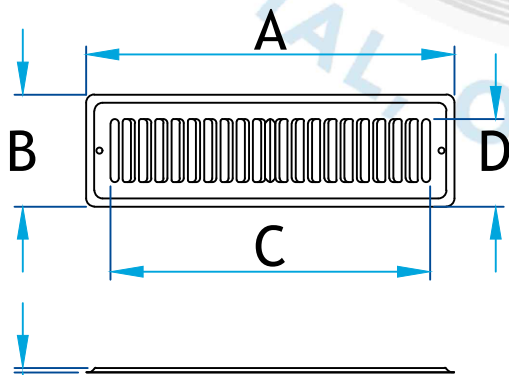

Description

Dessus de registre de plancher avec un clapet d'air utilisé pour installation au plancher

Fabrication en acier prépeint blanc ou brun

Dessus seulement

Code Produit	Dimension			
	A	B	C	D
6450_2.25X10_CRBL	11 ⁵ / ₁₆	3 ⁷ / ₁₆	9 ¹³ / ₁₆	2
6450_2.25X10_CRBR	11 ⁵ / ₁₆	3 ⁷ / ₁₆	9 ¹³ / ₁₆	2
6450_2.25X12_CRBL	13 ⁵ / ₁₆	3 ⁷ / ₁₆	11 ¹³ / ₁₆	2
6450_2.25X12_CRBR	13 ⁵ / ₁₆	3 ⁷ / ₁₆	11 ¹³ / ₁₆	2
6450_2.25X14_CRBL	15 ⁵ / ₁₆	3 ⁷ / ₁₆	13 ⁷ / ₈	2
6450_2.25X14_CRBR	15 ⁵ / ₁₆	3 ⁷ / ₁₆	13 ⁷ / ₈	2
6450_4X10_CRBL	11 ¹ / ₄	5 ¹ / ₄	9 ⁵ / ₈	3 ⁵ / ₈
6450_4X10_CRBR	11 ¹ / ₄	5 ¹ / ₄	9 ⁵ / ₈	3 ⁵ / ₈
6450_4X12_CRBL	13 ¹ / ₄	5 ¹ / ₄	11 ⁵ / ₈	3 ⁵ / ₈
6450_4X12_CRBR	13 ¹ / ₄	5 ¹ / ₄	11 ⁵ / ₈	3 ⁵ / ₈

1/8

Informations supplémentaires

Disponible en gauge et dimension standard seulement

Pour référence seulement

www.lmi-caf.com

325, Grande Caroline, Rougemont, QC J0L 1M0

Montréal: 514-878-9675 | Rougemont: 450-469-4935 | Fax: 450-469-4786