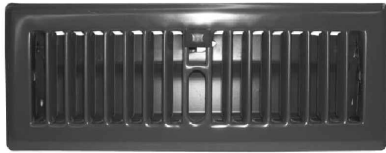

## Description

Registre de plancher avec un clapet d'air utilisé pour installation au plancher

Fabrication en acier prépeint blanc ou brun

### Registre de plancher

Code Produit	Dimension					
	A	B	C	D	L	H
6310_3X10_CRBL	11 ¼	4 ¾	9 ¾	2 ¾	9 ⅝	2 ⅝
6310_3X10_CRBR	11 ¼	4 ¾	9 ¾	2 ¾	9 ⅝	2 ⅝
6410_4X10_CRBL	11 ¼	5 ¼	9 ¾	3 ¾	9 ⅝	3 ⅝
6410_4X10_CRBR	11 ¼	5 ¼	9 ¾	3 ¾	9 ⅝	3 ⅝
6412_4X12_CRBL	13 ¼	5 ¼	11 ¾	3 ¾	11 ⅝	3 ⅝
6412_4X12_CRBR	13 ¼	5 ¼	11 ¾	3 ¾	11 ⅝	3 ⅝