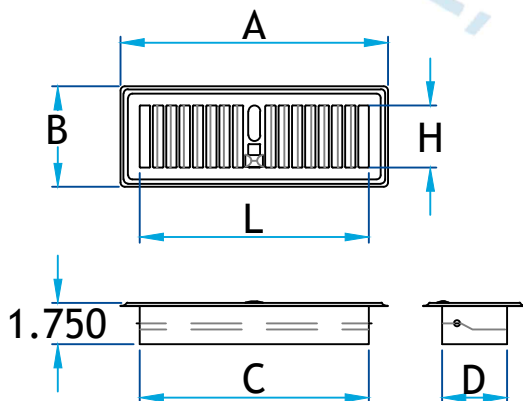

## Description

Registre de plancher avec un clapet d'air utilisé pour installation au plancher

Fabrication en acier prépeint blanc ou brun

### Registre de plancher

Code Produit	Dimension					
	A	B	C	D	L	H
6310_3X10_CRBL	11 ¼	4 ¾	9 ¾	2 ¾	9 ⅝	2 ⅝
6310_3X10_CRBR	11 ¼	4 ¾	9 ¾	2 ¾	9 ⅝	2 ⅝
6410_4X10_CRBL	11 ¼	5 ¼	9 ¾	3 ¾	9 ⅝	3 ⅝
6410_4X10_CRBR	11 ¼	5 ¼	9 ¾	3 ¾	9 ⅝	3 ⅝
6412_4X12_CRBL	13 ¼	5 ¼	11 ¾	3 ¾	11 ⅝	3 ⅝
6412_4X12_CRBR	13 ¼	5 ¼	11 ¾	3 ¾	11 ⅝	3 ⅝