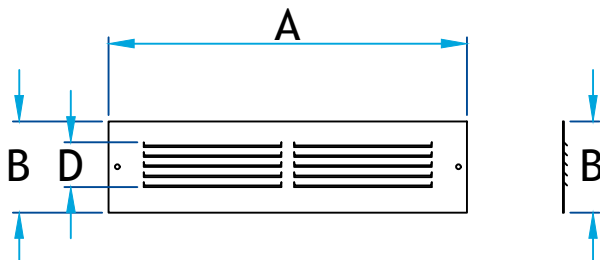

Description

Grille plate utilisée comme "coup de pied" en dessous des comptoirs

Fabrication en acier prépeint blanc

Grille plate - blanc

Code Produit	Dimension			
	A	B	C	D
6108_3.50x10_CRBL	10	3 ½	7 ¼	1 5/8
6108_3.50x12_CRBL	12	3 ½	9 ¼	1 5/8
6108_3.50x14_CRBL	14	3 ½	11 ¼	1 5/8

Informations supplémentaires

Disponible en gauge et dimension standard seulement

Pour référence seulement

www.lmi-caf.com

325, Grande Caroline, Rougemont, QC J0L 1M0

Montréal: 514-878-9675 | Rougemont: 450-469-4935 | Fax: 450-469-4786