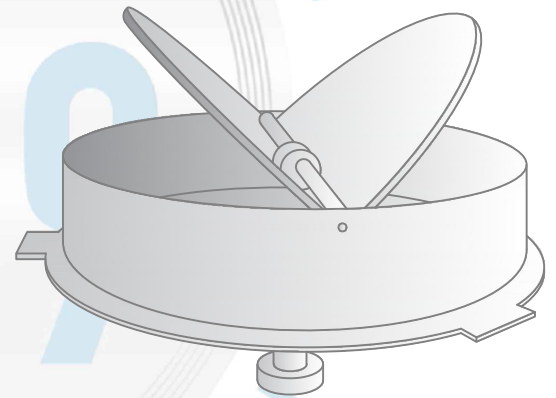

Informations supplémentaires

Disponible en gauge supérieur et dimension standard seulement

Pour référence seulement

www.lmi-caf.com

325, Grande Caroline, Rougemont, QC J0L 1M0

Montréal: 514-878-9675 | Rougemont: 450-469-4935 | Fax: 450-469-4786