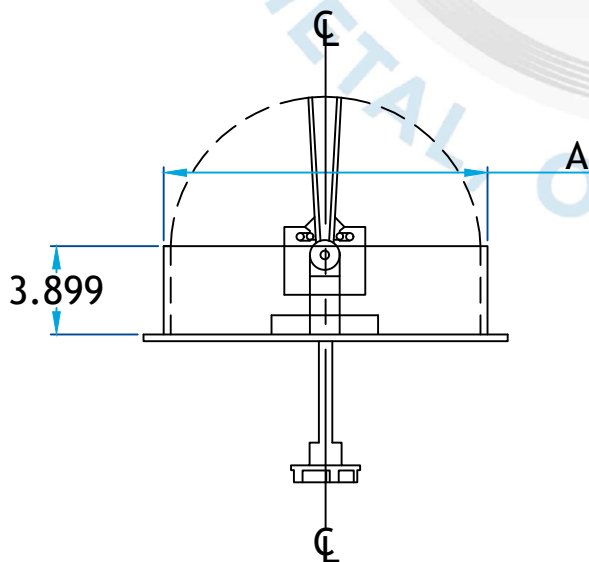

## Description

Clé, cadre et volet pour diffuseur utilisé contrôler le débit d'air manuellement

Fabrication plastique blanc

### Clé, cadre et volet

Code Produit	Dimension
	A
6020_6	6
6020_8	8

## Informations supplémentaires

Disponible en gauge supérieur et dimension standard seulement

**\*Pour référence seulement\***

[www.lmi-caf.com](http://www.lmi-caf.com)

325, Grande Caroline, Rougemont, QC J0L 1M0