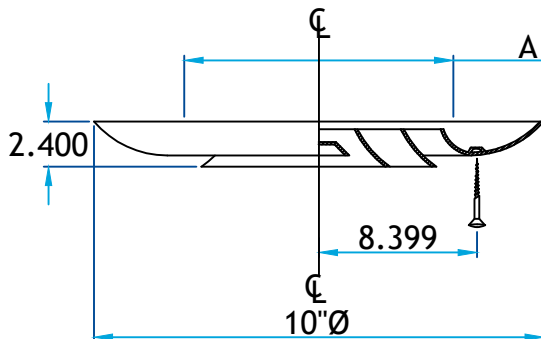

Description

Diffuseur seul avec vis utilisé contrôler le débit d'air manuellement

Fabrication plastique blanc

Diffuseur seul avec vis

Code Produit	Dimension
	A
6010_6	6
6010_8	8

Informations supplémentaires

Disponible en gauge supérieur et dimension standard seulement

Pour référence seulement

www.lmi-caf.com

325, Grande Caroline, Rougemont, QC J0L 1M0

Montréal: 514-878-9675 | Rougemont: 450-469-4935 | Fax: 450-469-4786