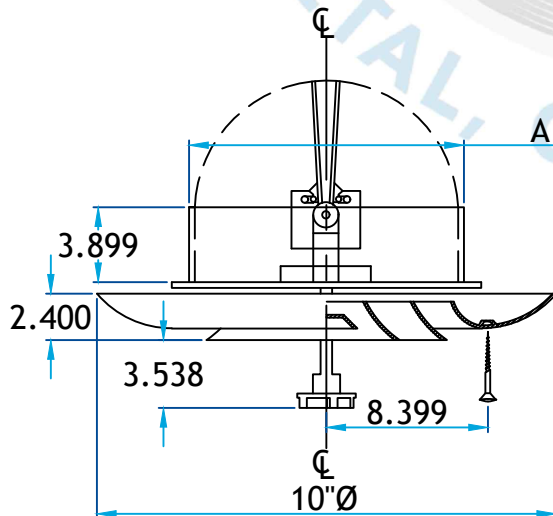

Description

Diffuseur en plastique blanc utilisé pour contrôler le débit d'air manuellement

Fabrication plastique blanc

Diffuseur en plastique blanc

Code Produit	Dimension
	A
6000_6	6
6000_8	8

Informations supplémentaires

Disponible en gauge supérieur et dimension standard seulement

Pour référence seulement

www.lmi-caf.com

325, Grande Caroline, Rougemont, QC J0L 1M0

Montréal: 514-878-9675 | Rougemont: 450-469-4935 | Fax: 450-469-4786