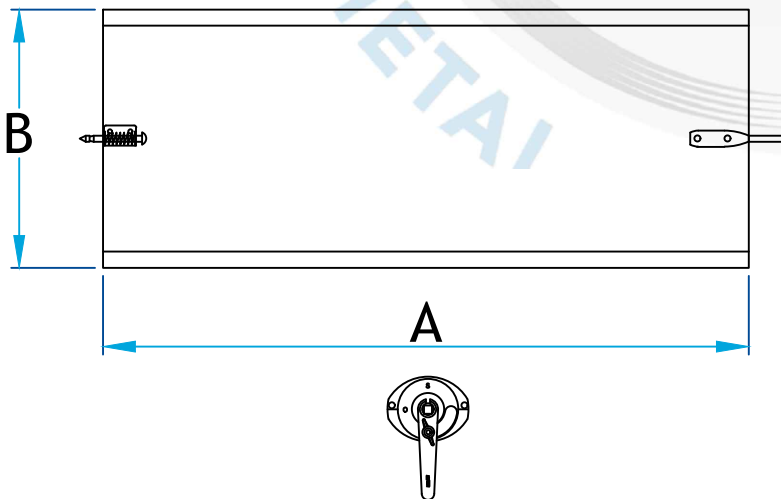

## Description

Clé de débit avec régulateur à cadran utilisée pour ajuster et équilibrer la circulation d'air d'un conduit rectangulaire aux fins d'applications de ventilation, y compris de chauffage et de climatisation.

### Clé de débit avec régulateur à cadran

Code Produit	Dimension	
	A	B
499_AxB_G24	Dimension sur demande	