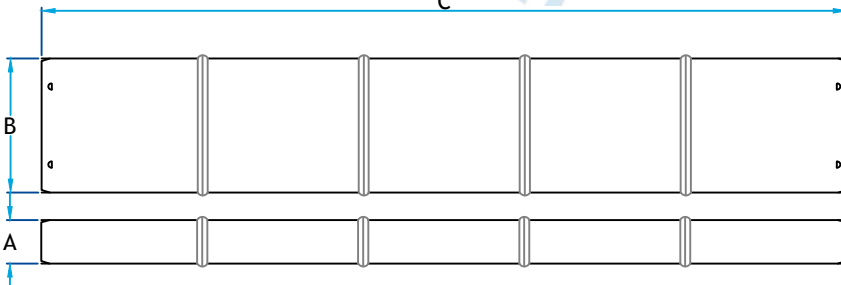

Description

Gaine en vrac utilisé comme conduit d'aération aux fins d'application de ventilation, y compris de chauffage et de climatisation

Gaine en vrac

Code Produit	Dimension		
	A	B	C
491V_8x8_5'_G30	8	8	60
491V_10x8_5'_G30	8	10	60
491V_12x8_5'_G30	8	12	60
491V_14x8_5'_G30	8	14	60
491V_16x8_5'_G28	8	16	60
491V_18x8_5'_G28	8	18	60
491V_20x8_5'_G28	8	20	60
491V_21x8_5'_G28	8	21	60
491V_22x8_5'_G28	8	22	60
491V_24x8_5'_G28	8	24	60
491V_10x2.25_5'_G30	2 ¼	10	60
491V_10x3.25_5'_G30	3 ¼	10	60
491V_12x3.25_5'_G30	2 ¼	12	60

C

Informations supplémentaires

Disponible en gauge supérieur et dimension personnalisé sur demande

Fabrication en acier galvanisé ou autre métaux sur demande

Pour référence seulement

www.lmi-caf.com

325, Grande Caroline, Rougemont, QC J0L 1M0

Montréal: 514-878-9675 | Rougemont: 450-469-4935 | Fax: 450-469-4786