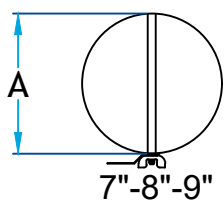

Description

Utilisé pour ajuster et équilibrer la circulation d'air d'une conduite de ventilation

Fabrication en acier galvanisé

Quincaillerie disponible sur demande

460C Clé
460N Noix papillon
460R Rondelle

Clé de débit

Code Produit	A	Qte Pqt
460_4_G28	3 ¾	250
460_5_G28	4 ¾	250
460_6_G28	5 ¾	250
460_7_G26	6 ¾	25
460_8_G26	7 ¾	25
460_9_G26	8 ¾	25
*460_10_G26_D	9 ¾	25
*460_12_G26_D	11 ¾	25
*460_14_G26_D	13 ¾	25
*460_16_G26_D	15 ¾	25
*460_18_G26_D	17 ¾	1