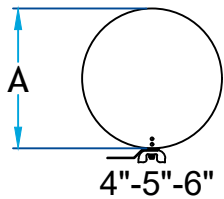

Description

Utilisé pour ajuster et équilibrer la circulation d'air d'une conduite de ventilation

Fabrication en acier galvanisé

Quincaillerie disponible sur demande

460C Clé
460N Noix papillon
460R Rondelle

Clé de débit

Code Produit	A	Qte Pqt
460_4_G28	3 ¾	250
460_5_G28	4 ¾	250
460_6_G28	5 ¾	250
460_7_G26	6 ¾	25
460_8_G26	7 ¾	25
460_9_G26	8 ¾	25
*460_10_G26_D	9 ¾	25
*460_12_G26_D	11 ¾	25
*460_14_G26_D	13 ¾	25
*460_16_G26_D	15 ¾	25
*460_18_G26_D	17 ¾	1