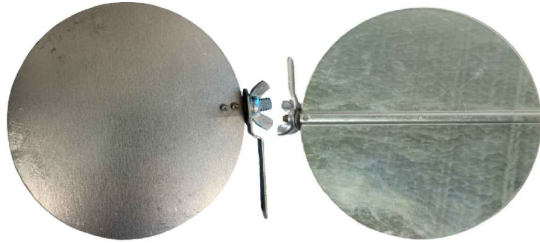

Description

Utilisé pour ajuster et équilibrer la circulation d'air d'une conduite de ventilation

Fabrication en acier galvanisé

Quincaillerie disponible sur demande

460C Clé
460N Noix papillon
460R Rondelle

Clé de débit

Code Produit	A	Qte Pqt
460_4_G28	3 ¾	250
460_5_G28	4 ¾	250
460_6_G28	5 ¾	250
460_7_G26	6 ¾	25
460_8_G26	7 ¾	25
460_9_G26	8 ¾	25
*460_10_G26_D	9 ¾	25
*460_12_G26_D	11 ¾	25
*460_14_G26_D	13 ¾	25
*460_16_G26_D	15 ¾	25
*460_18_G26_D	17 ¾	1

*Double vis

Informations supplémentaires

Disponible en gauge supérieur, dimension personnalisé et autre métaux sur demande

Pour référence seulement

www.lmi-caf.com

325, Grande Caroline, Rougemont, QC J0L 1M0