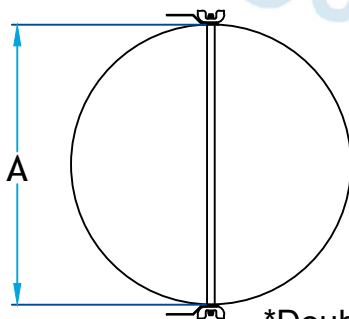

Description

Utilisé pour ajuster et équilibrer la circulation d'air d'une conduite de ventilation

Fabrication en acier galvanisé

Quincaillerie disponible sur demande

460C Clé
460N Noix papillon
460R Rondelle

Clé de débit

Code Produit	A	Qte Pqt
460_4_G28	3 ¾	250
460_5_G28	4 ¾	250
460_6_G28	5 ¾	250
460_7_G26	6 ¾	25
460_8_G26	7 ¾	25
460_9_G26	8 ¾	25
*460_10_G26_D	9 ¾	25
*460_12_G26_D	11 ¾	25
*460_14_G26_D	13 ¾	25
*460_16_G26_D	15 ¾	25
*460_18_G26_D	17 ¾	1

*Double vis

Informations supplémentaires

Disponible en gauge supérieur, dimension personnalisé et autre métaux sur demande

Pour référence seulement

www.lmi-caf.com

325, Grande Caroline, Rougemont, QC J0L 1M0