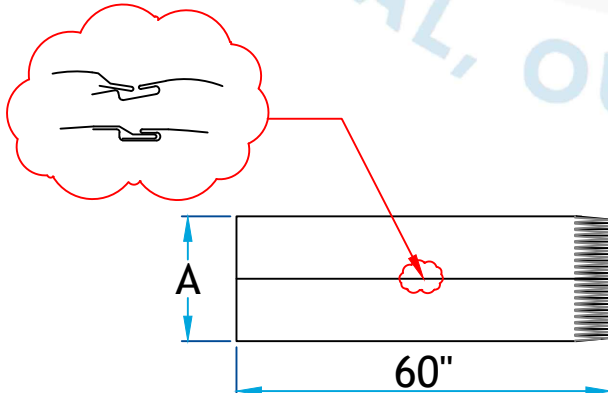

Description

Utilisé comme conduite de ventilation

Fabrication en acier galvanisé

Tuyau 60"

Code Produit	Dimension	Qte Bte	Porte Tuyau
	A		
441A_3_G32	3	25'	3000'
441A_4_G32	4	50'	2800'
441A_5_G32	5	50'	2500'
441A_6_G32	6	50'	2000'
441A_7_G28	7	25'	750'
441A_8_G28	8	25'	625'
441A_9_G28	9	25'	500'
441A_10_G28	10	25'	400'
441A_12_G28	12	25'	300'
441A_14_G28	14	25'	225'

ATTACHE AGRAFÉ DE
TYPE "SNAPLOCK"

Informations supplémentaires

Disponible en gauge supérieur et dimension personnalisé sur demande

Voir item
#1440S/1440 Acier inoxydable
#2140 Acier noir
#8440 Aluminium

Pour référence seulement