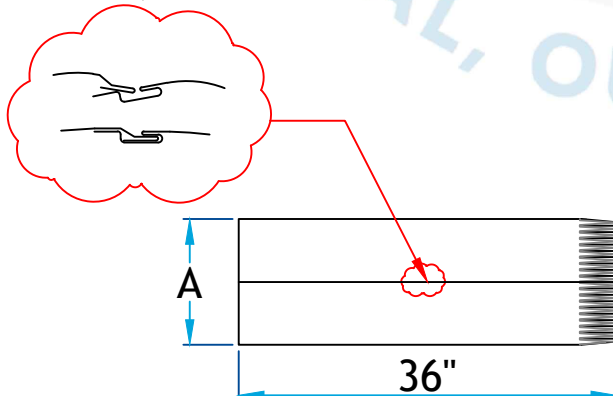

Description

Utilisé comme conduite de ventilation

Fabrication en acier galvanisé

Tuyau 36"

Code Produit	Dimension	Qte Bte
	A	
440D_3_G30	3	5
440D_4_G30	4	10
440D_5_G30	5	10
440D_6_G30	6	10
440D_7_G28	7	10
440D_8_G28	8	10
440D_9_G28	9	10
440D_10_G26	10	10
440D_12_G26	12	10
440D_14_G24	14	10

ATTACHE AGRAFÉ DE
TYPE "SNAPLOCK"

Informations supplémentaires

Disponible en gauge supérieur et dimension personnalisé sur demande

Voir item
#2140 Acier noir
#8440 Aluminium

Pour référence seulement

www.lmi-caf.com