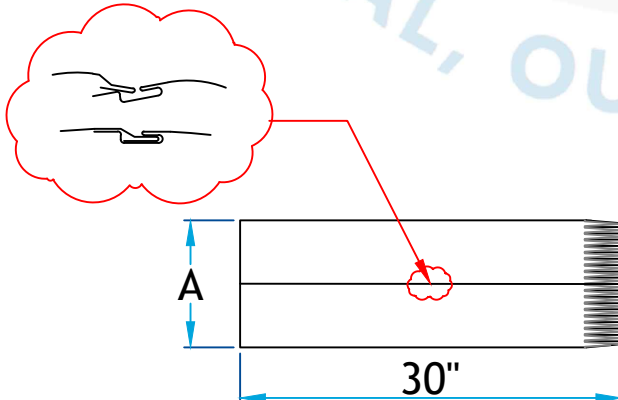

Description

Utilisé comme conduite de ventilation

Fabrication en acier galvanisé

Tuyau 30"

Code Produit	Dimension	Qte Bte
	A	
440C_3_G30	3	5
440C_4_G30	4	10
440C_5_G30	5	10
440C_6_G30	6	10
440C_7_G28	7	10
440C_8_G28	8	10
440C_9_G28	9	10
440C_10_G26	10	10
440C_12_G26	12	10
440C_14_G24	14	10

ATTACHE AGRAFÉ DE
TYPE "SNAPLOCK"

Informations supplémentaires

Disponible en gauge supérieur et dimension personnalisé sur demande

Voir item
#2140 Acier noir
#8440 Aluminium

Pour référence seulement

www.lmi-caf.com