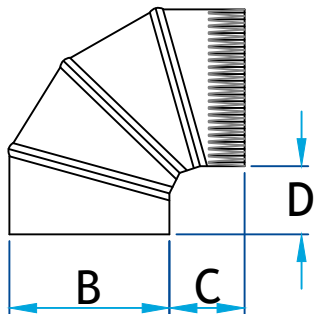

## Description

Utilisé pour changer la direction de 90° de la circulation d'air dans une conduite de ventilation

Fabrication en acier galvanisé

## Coude plat 45° ovale

Code Produit	Dimension				Qte Bte
	A	B	C	D	
433OV_5_G30	3	6 ¼	2 ¾	2 ½	12
433OV_6_G30	3	7 ¾	2 ¾	2 ½	12

\*Mesures approximatives