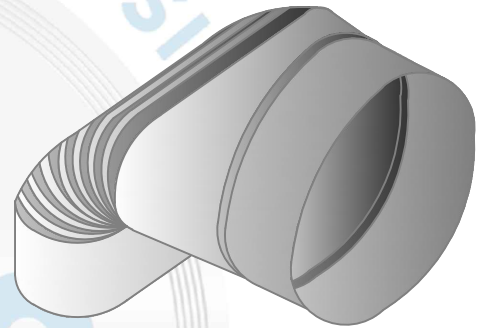

#429OV - Coude plissé 90° Rond à ovale

Fabriqué au Québec

Description

Utilisé comme embranchement à angle droit pour faire la transition d'une conduite circulaire à une conduite ovale

Fabrication en acier galvanisé

Coude plissé 90°

Code Produit	Dimension			Qte Bte
	A	B	C	
429OV_5_G30	3	6 ¼	5	16
429OV_6_G30	3	7 ¾	6	16

Informations supplémentaires

Disponible en dimension et gauge standard seulement

Pour référence seulement