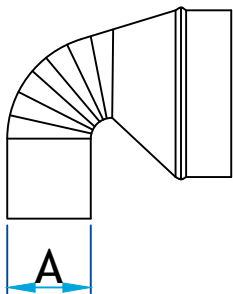

#429OV - Coude plissé 90° Rond à ovale

Fabriqué au Québec

Description

Utilisé comme embranchement à angle droit pour faire la transition d'une conduite circulaire à une conduite ovale

Fabrication en acier galvanisé

Coude plissé 90°

Code Produit	Dimension			Qte Bte
	A	B	C	
429OV_5_G30	3	6 ¼	5	16
429OV_6_G30	3	7 ¾	6	16

Informations supplémentaires

Disponible en dimension et gauge standard seulement

Pour référence seulement