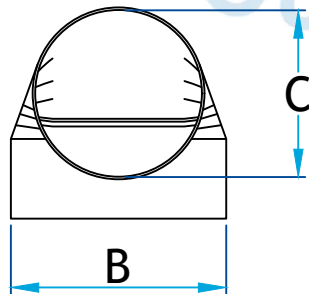

#429OV - Coude plissé 90° Rond à ovale

Fabriqué au Québec

Description

Utilisé comme embranchement à angle droit pour faire la transition d'une conduite circulaire à une conduite ovale

Fabrication en acier galvanisé

Coude plissé 90°

Code Produit	Dimension			Qte Bte
	A	B	C	
429OV_5_G30	3	6 ¼	5	16
429OV_6_G30	3	7 ¾	6	16

Informations supplémentaires

Disponible en dimension et gauge standard seulement

Pour référence seulement