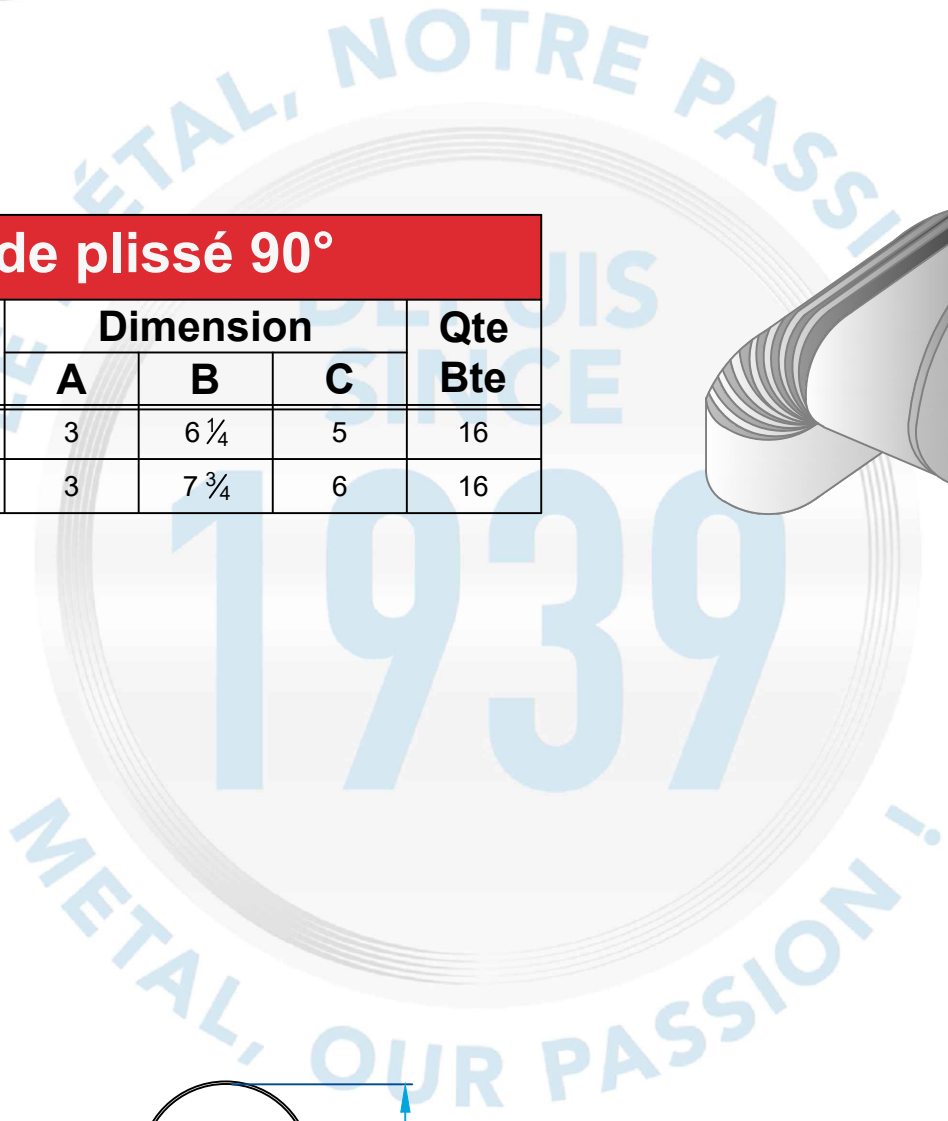

#429OV - Coude plissé 90° Rond à ovale

Fabriqué au Québec

Description

Utilisé comme embranchement à angle droit pour faire la transition d'une conduite circulaire à une conduite ovale

Fabrication en acier galvanisé

Coude plissé 90°

Code Produit	Dimension			Qte Bte
	A	B	C	
429OV_5_G30	3	6 ¼	5	16
429OV_6_G30	3	7 ¾	6	16

Informations supplémentaires

Disponible en dimension et gauge standard seulement

Pour référence seulement