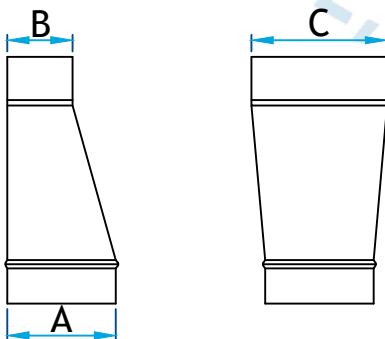

#415OV - Sortie universel

Rond à ovale

Fabriqué au Québec

Description

Utilisé comme embranchement droit pour faire la transition d'une conduite circulaire à une conduite ovale

Fabrication en acier galvanisé

Sortie universel

Code Produit	Dimension			Qte Bte
	A	B	C	
415OV_5_5_G32/28	5	3	6 ¼	30
415OV_6_5_G32/28	5	3	7 ¾	30
415OV_6_6_G32/28	6	3	7 ¾	30
415OV_7_6_G32/28	6	3	9 ¼	25
415OV_7_7_G32/28	7	3	9 ¼	25

Informations supplémentaires