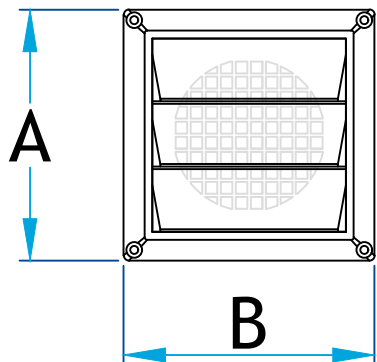

Description

Event plastique seule avec grillage $\frac{1}{4}$ " utilisé pour l'évacuation d'air de la sècheuse

Event plastique seul avec grillage 1/4

Code Produit	Dimension			
	A	B	C	D
2861C_ÉVENT_PLAST_4	6	6	1	$3\frac{7}{8}$
2861C_ÉVENT_PLAST_5	6	6	1	$4\frac{7}{8}$
2861C_ÉVENT_PLAST_6	6	6	1	$5\frac{7}{8}$