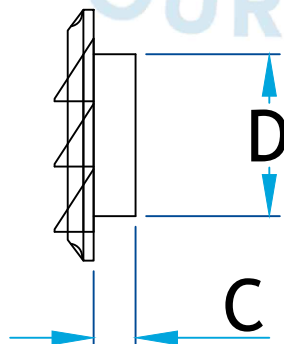

Description

Event plastique seule avec grillage $\frac{1}{4}$ " utilisé pour l'évacuation d'air de la sècheuse

Event plastique seul avec grillage 1/4

Code Produit	Dimension			
	A	B	C	D
2861C_ÉVENT_PLAST_4	6	6	1	$3\frac{7}{8}$
2861C_ÉVENT_PLAST_5	6	6	1	$4\frac{7}{8}$
2861C_ÉVENT_PLAST_6	6	6	1	$5\frac{7}{8}$