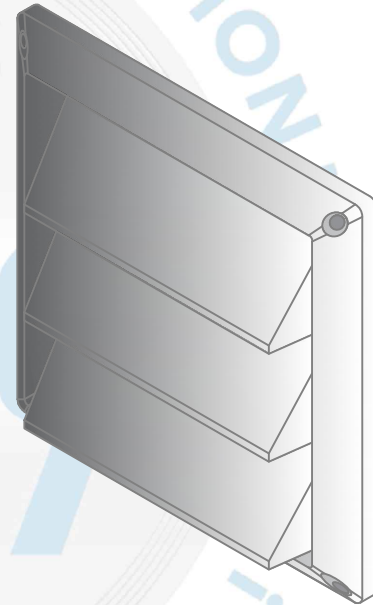

Description

Grille plastique seule avec grillage 1/4" utilisé pour évacuer l'air

Grille plastique seule avec grillage 1/4"

Code Produit	Dimension			
	A	B	C	D
2675C_GR.25_BL	9	9	1	4 7/8
2676C_GR.25_BL	9	9	1	5 7/8

Informations supplémentaires

Disponible en gauge et dimension standard seulement

Pour référence seulement