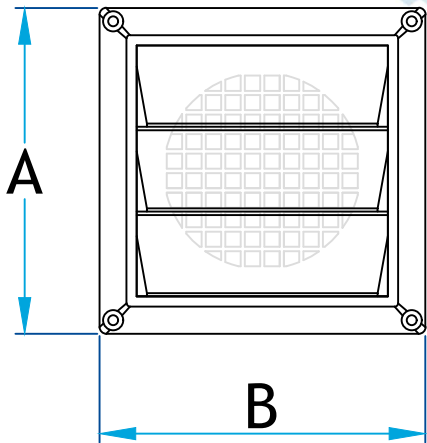

Description

Grille plastique seule avec grillage 1/4" utilisé pour évacuer l'air

Grille plastique seule avec grillage 1/4"

Code Produit	Dimension			
	A	B	C	D
2675C_GR.25_BL	9	9	1	4 7/8
2676C_GR.25_BL	9	9	1	5 7/8