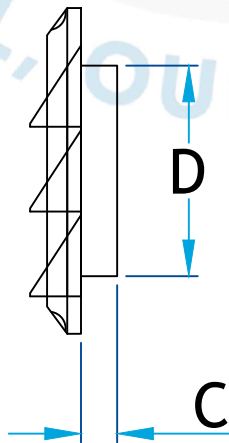

Description

Grille plastique seule avec grillage 1/4" utilisé pour évacuer l'air

Grille plastique seule avec grillage 1/4"

Code Produit	Dimension			
	A	B	C	D
2675C_GR.25_BL	9	9	1	4 7/8
2676C_GR.25_BL	9	9	1	5 7/8

Informations supplémentaires

Disponible en gauge et dimension standard seulement

Pour référence seulement