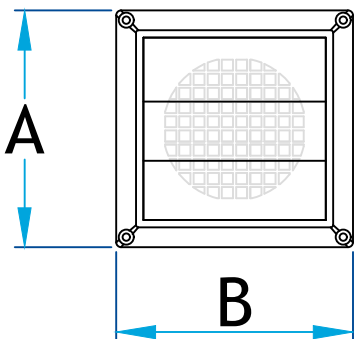

Description

Volet seul en plastique avec grillage 1/4" utilisé pour évacuer l'air

Volet seul en plastique avec grillage 1/4

Code Produit	Dimension			
	A	B	C	D
2574C_GR.25_BL	6	6	1	3 ⁷ / ₈
2575C_GR.25_BL	9	9	1	4 ⁷ / ₈
2576C_GR.25_BL	9	9	1	5 ⁷ / ₈