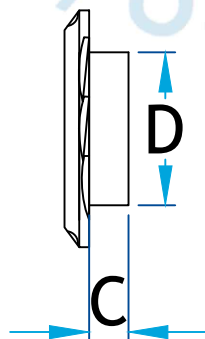

Description

Volet seul en plastique avec grillage 1/4" utilisé pour évacuer l'air

Volet seul en plastique avec grillage 1/4

Code Produit	Dimension			
	A	B	C	D
2574C_GR.25_BL	6	6	1	3 ⁷ / ₈
2575C_GR.25_BL	9	9	1	4 ⁷ / ₈
2576C_GR.25_BL	9	9	1	5 ⁷ / ₈