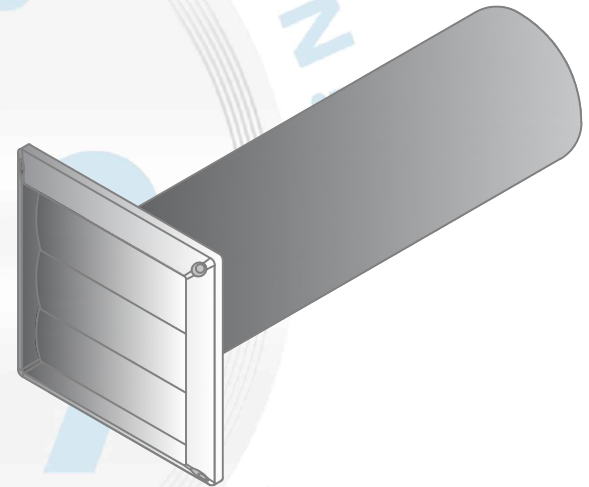

Description

Évacuateur en plastique avec grillage 1/4" utilisé pour évacuer l'air

Évacuateur plastique à volets avec grillage 1/4

Code Produit	Dimension			
	A	B	C	D
2574_GR.25_BL	6	6	1	3 ⁷ / ₈
2575_GR.25_BL	6	6	1	4 ⁷ / ₈
2576_GR.25_BL	6	6	1	5 ⁷ / ₈