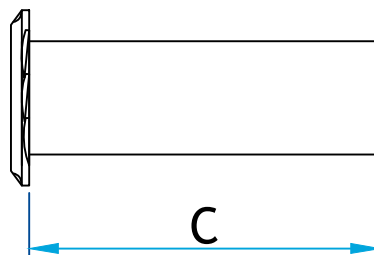

Description

Évacuateur en plastique avec grillage 1/4" utilisé pour évacuer l'air

Évacuateur plastique à volets avec grillage 1/4

Code Produit	Dimension			
	A	B	C	D
2574_GR.25_BL	6	6	1	3 ⁷ / ₈
2575_GR.25_BL	6	6	1	4 ⁷ / ₈
2576_GR.25_BL	6	6	1	5 ⁷ / ₈