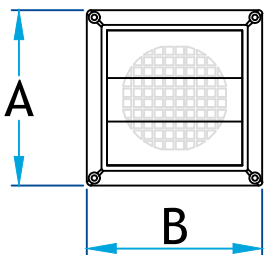

Description

Évacuateur en plastique avec grillage 1/4" utilisé pour évacuer l'air

Évacuateur plastique à volets avec grillage 1/4

Code Produit	Dimension			
	A	B	C	D
2574_GR.25_BL	6	6	1	3 ⁷ / ₈
2575_GR.25_BL	6	6	1	4 ⁷ / ₈
2576_GR.25_BL	6	6	1	5 ⁷ / ₈