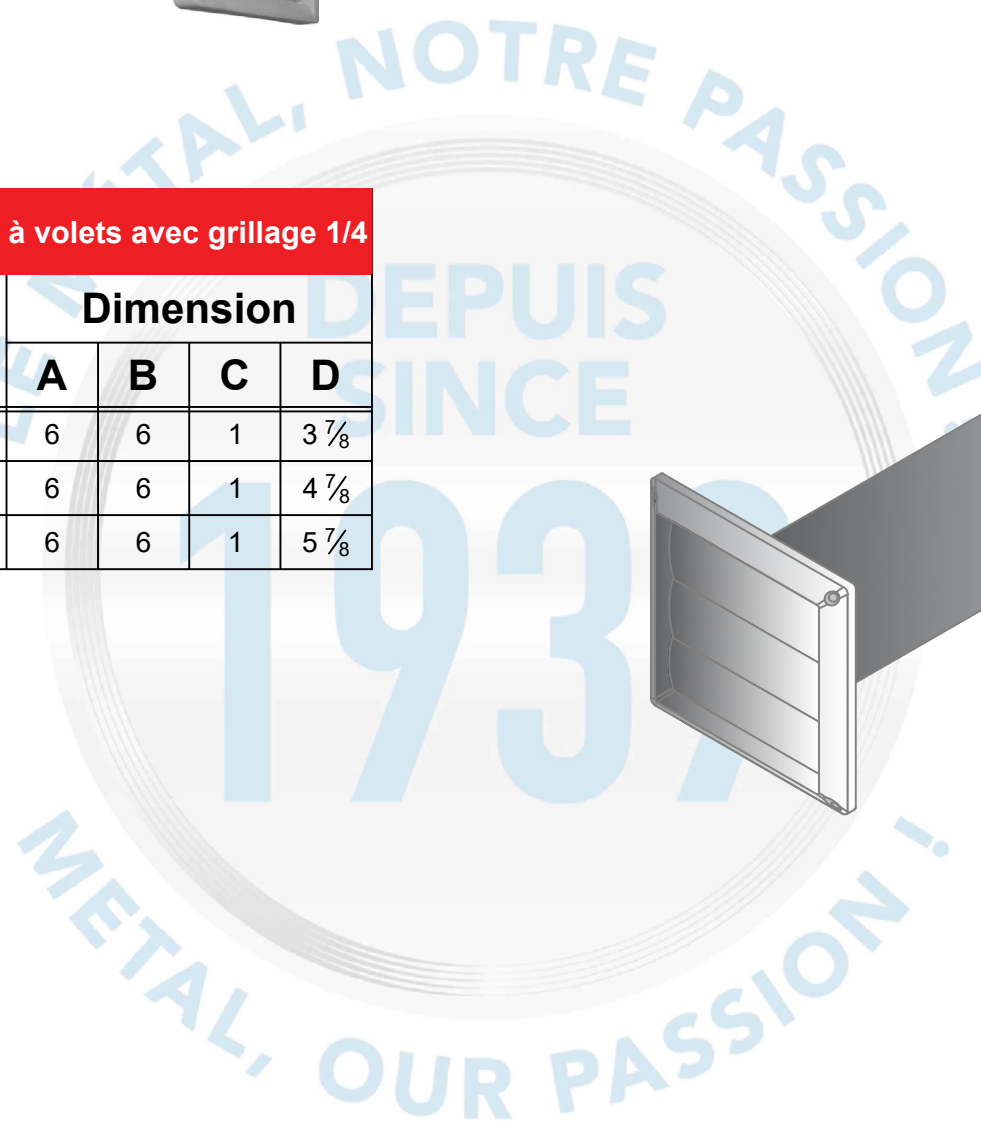

Description

Évacuateur en plastique avec grillage 1/4" utilisé pour évacuer l'air

Évacuateur plastique à volets avec grillage 1/4

Code Produit	Dimension			
	A	B	C	D
2574_GR.25_BL	6	6	1	3 ⁷ / ₈
2575_GR.25_BL	6	6	1	4 ⁷ / ₈
2576_GR.25_BL	6	6	1	5 ⁷ / ₈