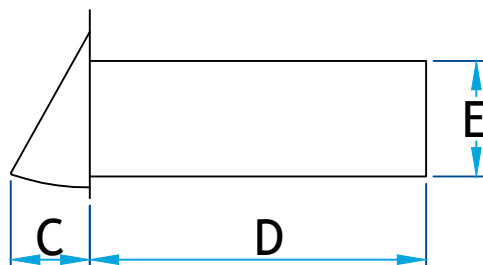

GRILLAGE 1/4"

Informations supplémentaires

Disponible en gauge et dimension standard seulement

Pour référence seulement

www.lmi-caf.com

325, Grande Caroline, Rougemont, QC J0L 1M0

Montréal: 514-878-9675 | Rougemont: 450-469-4935 | Fax: 450-469-4786