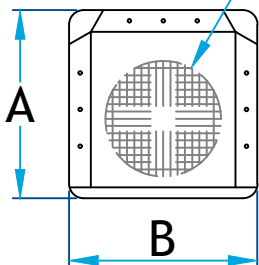

GRILLAGE 1/4"

Informations supplémentaires

Disponible en gauge et dimension standard seulement

Pour référence seulement

www.lmi-caf.com

325, Grande Caroline, Rougemont, QC J0L 1M0

Montréal: 514-878-9675 | Rougemont: 450-469-4935 | Fax: 450-469-4786