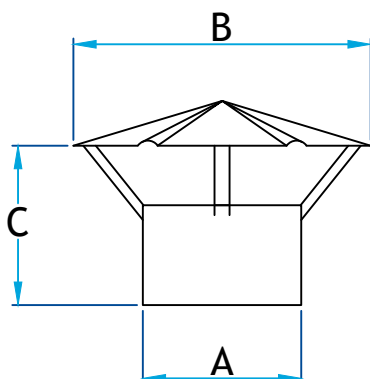

Description

Chapeau de cheminée protège des précipitations, aide à contrôler les retours d'air et les tisons/étincelles

Muni d'un grillage ¼" X ¼"

Fabrication en Aluminium .025

Chapeau de cheminée

**Code
Produit**

Dimension

A B C

2433A_3_A.025 3 9 7 1/16

2433A_4_A.025 4 9 7 1/8

2433A_5_A.025 5 11 7 1/16

2433A_6_A.025 6 11 8 1/8

2433A_7_A.025 7 15 9 15/16

2433A_8_A.025 8 15 9 1/16

2433A_9_A.025 10 17 10 13/16

2433A_10_A.025 12 17 10 1/16

2433A_12_A.025 14 21 10 13/16

2433A_14_A.025 14 21 10 1/8

Informations supplémentaires

Disponible en gauge supérieur, dimension personnalisé et autre métaux sur demande