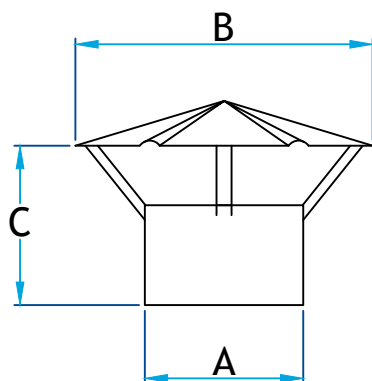

Description

Chapeau de cheminée protège des précipitations, aide à contrôler les retours d'air et les tisons/étincelles

Muni d'un grillage ¼" X ¼"

Fabrication en acier galvanisé

Chapeau de cheminée

| Code Produit | Dimension | | |
|-----------------|-----------|----|----------|
| | A | B | C |
| 2433_3_G28 | 3 | 9 | 7 1/16 |
| 2433_4_G28 | 4 | 9 | 7 1/8 |
| 2433_5_G28 | 5 | 11 | 7 1/16 |
| 2433_6_G28 | 6 | 11 | 8 1/8 |
| 2433_7_G28 | 7 | 15 | 9 15/16 |
| 2433_8_G28 | 8 | 15 | 9 1/16 |
| 2433_9_G28 | 10 | 17 | 10 13/16 |
| 2433_10_G28 | 12 | 17 | 10 1/16 |
| 2433_12_G28 | 14 | 21 | 10 13/16 |
| 2433_14_G28 | 14 | 21 | 10 1/8 |