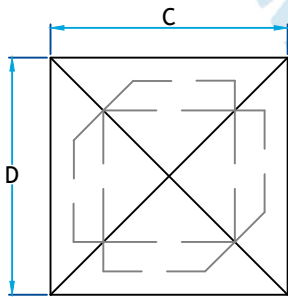

Description

Chapeau de cheminée qui empêche la pluie de pénétrer et aide à contrôler les retours d'air

Pare-étincelles galvanisé avec boulons

Code Produit	Dimension				
	A	B	C	D	E
2432C_8X8_G26	7 ¾	7 ¾	14	14	14
2432C_8X10_G26	7 ¾	9 ¾	14	16	14
2432C_8X12_G26	7 ¾	11 ¾	14	18	14
2432C_8X16_G26	7 ¾	15 ¾	14	22	14
2432C_10X10_G26	9 ¾	9 ¾	16	16	14
2432C_10X12_G26	9 ¾	11 ¾	16	18	14
2432C_12X12_G26	11 ¾	11 ¾	18	18	14
2432C_16X16_G26	15 ¾	15 ¾	22	22	14