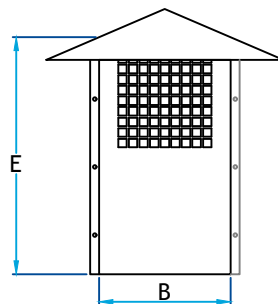

Description

Chapeau de cheminée qui empêche la pluie de pénétrer et aide à contrôler les retours d'air

Pare-étincelles galvanisé avec boulons

Code Produit	Dimension				
	A	B	C	D	E
2432C_8X8_G26	7 ¾	7 ¾	14	14	14
2432C_8X10_G26	7 ¾	9 ¾	14	16	14
2432C_8X12_G26	7 ¾	11 ¾	14	18	14
2432C_8X16_G26	7 ¾	15 ¾	14	22	14
2432C_10X10_G26	9 ¾	9 ¾	16	16	14
2432C_10X12_G26	9 ¾	11 ¾	16	18	14
2432C_12X12_G26	11 ¾	11 ¾	18	18	14
2432C_16X16_G26	15 ¾	15 ¾	22	22	14

Informations supplémentaires

Disponible en gauge supérieur et dimension personnalisé sur demande

Fabrication en acier galvanisé ou autre métaux sur demande

Pour référence seulement

www.lmi-caf.com

325, Grande Caroline, Rougemont, QC J0L 1M0