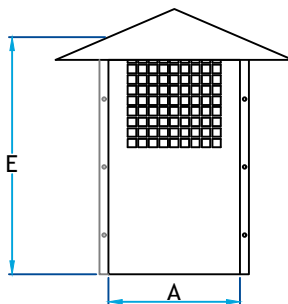

Description

Chapeau de cheminée qui empêche la pluie de pénétrer et aide à contrôler les retours d'air

Pare-étincelles galvanisé avec boulons

Code Produit	Dimension				
	A	B	C	D	E
2432C_8X8_G26	7 ¾	7 ¾	14	14	14
2432C_8X10_G26	7 ¾	9 ¾	14	16	14
2432C_8X12_G26	7 ¾	11 ¾	14	18	14
2432C_8X16_G26	7 ¾	15 ¾	14	22	14
2432C_10X10_G26	9 ¾	9 ¾	16	16	14
2432C_10X12_G26	9 ¾	11 ¾	16	18	14
2432C_12X12_G26	11 ¾	11 ¾	18	18	14
2432C_16X16_G26	15 ¾	15 ¾	22	22	14