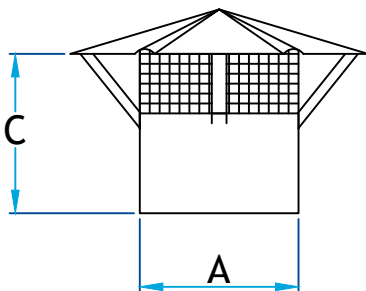

Description

Chapeau de cheminée protégé des précipitations et aide à contrôler les retours d'air

Muni d'un grillage ¼" X ¼"

Fabrication en acier galvanisé

Pare-étincelles

| Code Produit | Dimension | | |
|-----------------|-----------|----|----------|
| | A | B | C |
| 2432_3_G28 | 3 | 9 | 7 1/16 |
| 2432_4_G28 | 4 | 9 | 7 1/8 |
| 2432_5_G28 | 5 | 11 | 7 1/16 |
| 2432_6_G28 | 6 | 11 | 8 1/8 |
| 2432_7_G28 | 7 | 15 | 9 15/16 |
| 2432_8_G28 | 8 | 15 | 9 1/16 |
| 2432_9_G28 | 10 | 17 | 10 13/16 |
| 2432_10_G28 | 12 | 17 | 10 1/16 |
| 2432_12_G28 | 14 | 21 | 10 13/16 |
| 2432_14_G28 | 14 | 21 | 10 1/8 |