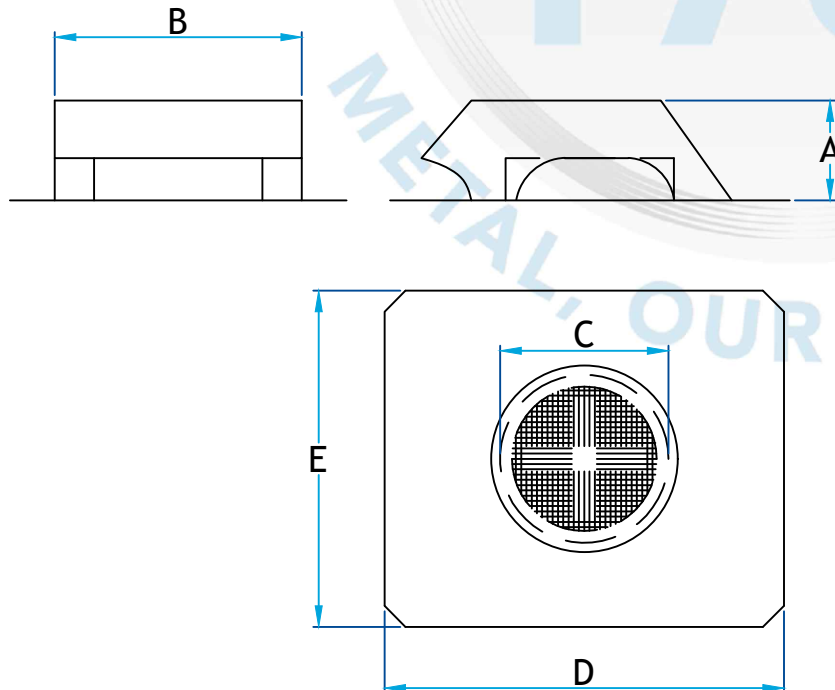

Description

Aérateur de toiture utilisé pour évacuer l'humidité en dehors du bâtiment de toiture

Aérateur de toiture - Ouverture 8"

| Code Produit | Dimension | | | | |
|-----------------|-----------|------|---|----|----|
| | A | B | C | D | E |
| 2422_G28 | 4 ½ | 11 ¾ | 8 | 19 | 16 |

Informations supplémentaires

Disponible en gauge et dimension standard seulement

Pour référence seulement