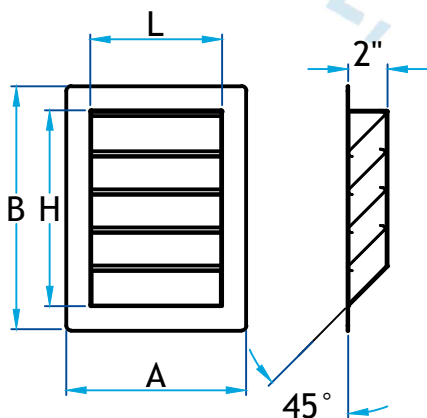

Description

Aérateur de grenier avec grillage utilisé pour permettre l'aération d'une pièce ou d'un bâtiment

Aérateur de grenier avec grillage

Code Produit	Dimension				Code Produit	Dimension			
	L	H	A	B		L	H	A	B
2417_8X8_A.025	7 3/4	7 3/4	10 1/4	10 1/4	2417_12X18_A.025	11 3/4	17 3/4	14 1/4	20 1/4
2417_8X8_G28	7 3/4	7 3/4	10 1/4	10 1/4	2417_12X18_G28	11 3/4	17 3/4	14 1/4	20 1/4
2417_8X10_A.025	7 3/4	9 3/4	10 1/4	12 1/4	2417_12X24_A.025	11 3/4	23 3/4	14 1/4	26 1/4
2417_8X10_G28	7 3/4	9 3/4	10 1/4	12 1/4	2417_12X24_G28	11 3/4	23 3/4	14 1/4	26 1/4
2417_8X12_A.025	7 3/4	11 3/4	10 1/4	14 1/4	2417_16X16_A.025	15 3/4	15 3/4	18 1/4	18 1/4
2417_8X12_G28	7 3/4	11 3/4	10 1/4	14 1/4	2417_16X16_G28	15 3/4	15 3/4	18 1/4	18 1/4
2417_8X16_A.025	7 3/4	15 3/4	10 1/4	18 1/4					
2417_8X16_G28	7 3/4	15 3/4	10 1/4	18 1/4					
2417_10X10_A.025	9 3/4	9 3/4	12 1/4	12 1/4					
2417_10X10_G28	9 3/4	9 3/4	12 1/4	12 1/4					
2417_12X12_A.025	11 3/4	11 3/4	14 1/4	14 1/4					
2417_12X12_G28	11 3/4	11 3/4	14 1/4	14 1/4					
2417_12X16_A.025	11 3/4	15 3/4	14 1/4	18 1/4					
2417_12X16_G28	11 3/4	15 3/4	14 1/4	18 1/4					

Informations supplémentaires

Disponible en gauge et dimension standard seulement

Pour référence seulement

www.lmi-caf.com

325, Grande Caroline, Rougemont, QC J0L 1M0

Montréal: 514-878-9675 | Rougemont: 450-469-4935 | Fax: 450-469-4786