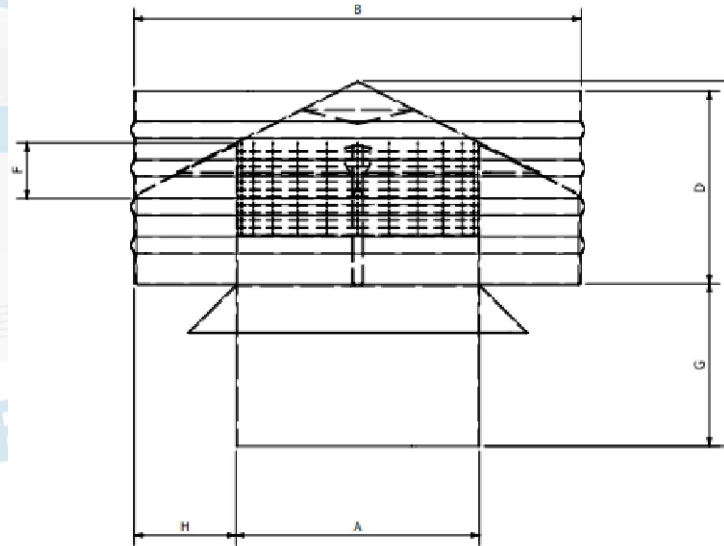

## Description

Évent en aluminium antirafale .016 utilisé pour changer l'air

### Eveco

**Code  
Produit**

**Dimension**

**DEBIT  
SP.INC**

	A	B	C	D	E	F	G	H	
2414_6_G24	6	11.75	9	4.75	9	1.5	4	2.5	28.2
2414_8_G24	8	13.75	10	5.5	0	2	0	2.75	49.8
2414_10_G24	10	16.5	11	6	0	2.5	0	3.25	78.5
2414_12_G24	12	19.25	12	6.75	0	3	0	3.5	113
2414_14_G24	14	22.13	13	7.5	0	3.5	0	4	154
2414_16_G24	16	25	14	8	0	4	0	4.5	201
2414_18_G24	18	27.75	15	9	0	4.5	0	4.75	254
2414_20_G24	20	31	16	10	0	5	0	5	300