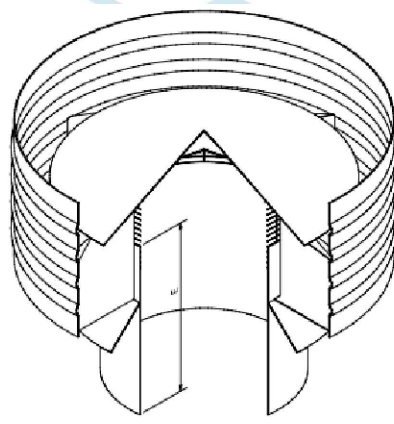

## Description

Évent en aluminium antirafale .016 utilisé pour changer l'air

### Eveco

**Code  
Produit**

**Dimension**

**DEBIT  
SP.INC**

	A	B	C	D	E	F	G	H	
2414_6_G24	6	11.75	9	4.75	9	1.5	4	2.5	28.2
2414_8_G24	8	13.75	10	5.5	0	2	0	2.75	49.8
2414_10_G24	10	16.5	11	6	0	2.5	0	3.25	78.5
2414_12_G24	12	19.25	12	6.75	0	3	0	3.5	113
2414_14_G24	14	22.13	13	7.5	0	3.5	0	4	154
2414_16_G24	16	25	14	8	0	4	0	4.5	201
2414_18_G24	18	27.75	15	9	0	4.5	0	4.75	254
2414_20_G24	20	31	16	10	0	5	0	5	300