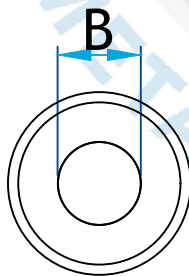

Description

chapeau galvanisé double paroi

Code Produit	Dimension		
	A	B	C
2411D_4_2.50_PLASTIQUE	4	2 ½	3 ½
2411D_5_2.50_PLASTIQUE	5	2 ½	3 ½
2411D_5_3.50_PLASTIQUE	5	3 ½	3 ½

Informations supplémentaires

Disponible en gauge supérieur, dimension personnalisée et autre métaux sur demande