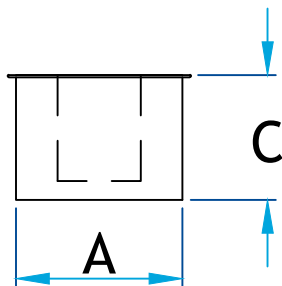

Description

chapeau galvanisé double paroi

Code Produit	Dimension		
	A	B	C
2411D_4_2.50_PLASTIQUE	4	2 ½	3 ½
2411D_5_2.50_PLASTIQUE	5	2 ½	3 ½
2411D_5_3.50_PLASTIQUE	5	3 ½	3 ½

Informations supplémentaires

Disponible en gauge supérieur, dimension personnalisée et autre métaux sur demande