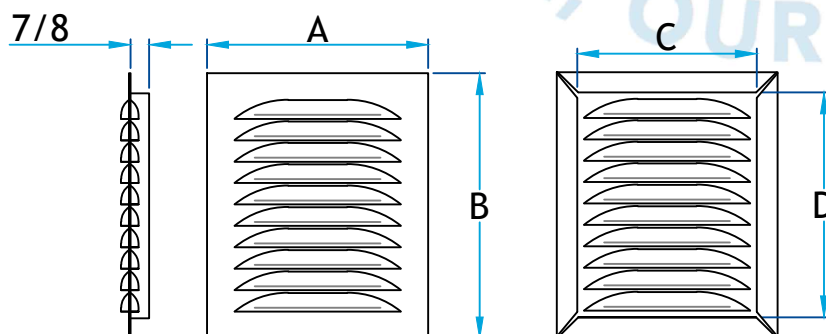

Description

Évent en aluminium antirafale .016 utilisé pour changer l'air

Évent en aluminium antirafale .016

Code Produit	Dimension			
	A	B	C	D
2410B_8X8_A.016	10 ¼	10 ¾	8 7/16	8 ½
2410B_8X10_A.016	10 ¼	12 ¾	8 7/16	10 ½
2410B_8X12_A.016	10 ¼	14 ¾	8 7/16	12 ½
2410B_8X16_A.016	10 ¼	18 ¾	8 7/16	16 ½
2410B_10X10_A.016	12 ¼	12 ¾	10 7/16	10 ½
2410B_12X12_A.016	14 ¼	14 ¾	12 7/16	12 ½
2410B_12X16_A.016	14 ¼	18 ¾	12 7/16	16 ½
2410B_12X18_A.016	14 ¼	20 ¾	12 7/16	18 ½
2410B_12X24_A.016	14 ¼	26 ¾	12 7/16	24 ½

VUE AVANT

VUE ARRIÈRE

Informations supplémentaires

Disponible en gauge et dimension standard seulement

Pour référence seulement

www.lmi-caf.com

325, Grande Caroline, Rougemont, QC J0L 1M0

Montréal: 514-878-9675 | Rougemont: 450-469-4935 | Fax: 450-469-4786