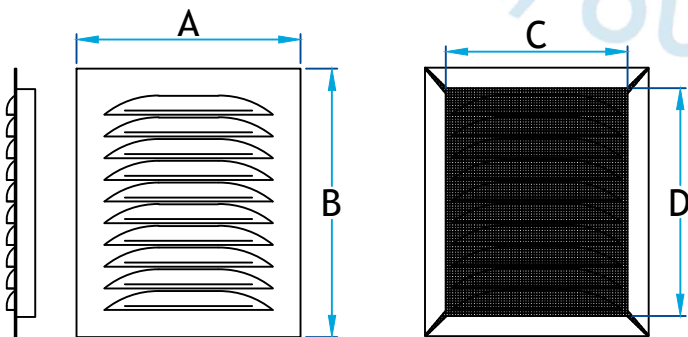

Description

Évent en aluminium .016 utilisé pour changer l'air

Munie d'un grillage 1/4" x 1/4"

Évent à lames en aluminium .016 - simple avec grillage

Code Produit	Dimension			
	A	B	C	D
2410A_8X8_A.016	10 ¼	10 ¾	8 7/16	8 ½
2410A_8X10_A.016	10 ¼	12 ¾	8 7/16	10 ½
2410A_8X12_A.016	10 ¼	14 ¾	8 7/16	12 ½
2410A_8X16_A.016	10 ¼	18 ¾	8 7/16	16 ½
2410A_10X10_A.016	12 ¼	12 ¾	10 7/16	10 ½
2410A_12X12_A.016	14 ¼	14 ¾	12 7/16	12 ½
2410A_12X16_A.016	14 ¼	18 ¾	12 7/16	16 ½
2410A_12X18_A.016	14 ¼	20 ¾	12 7/16	18 ½
2410A_12X24_A.016	14 ¼	26 ¾	12 7/16	24 ½

VUE AVANT

VUE ARRIÈRE

Informations supplémentaires

Disponible en gauge et dimension standard seulement

Pour référence seulement

www.lmi-caf.com

325, Grande Caroline, Rougemont, QC J0L 1M0

Montréal: 514-878-9675 | Rougemont: 450-469-4935 | Fax: 450-469-4786