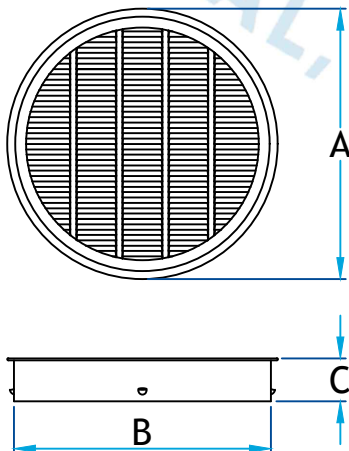

## Description

Mini-vent utilisé comme ventilation supplémentaire au soffite d'avant-toit

Fabrication en aluminium

2409 - Vendu à la douzaine en emballage de plastique

### «Mini-vent» aluminium

Code Produit	Dimension		
	A	B	C
2409_1_A.025	1 ½	1	¾
2409_2_A.025	2 ½	2	1 ¼
2409_3_A.025	2 ¾	3	1 ¼
2409_4_A.025	4 7/16	4	1 ¼
2409_5_A.025	5 7/16	5	1
2409_6_A.025	6 ¼	6	1