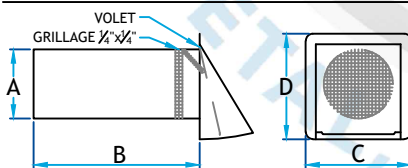

ÉVÉNEMENT AVEC VOLET ET GRILLAGE

ÉVÉNEMENT AVEC VOLET