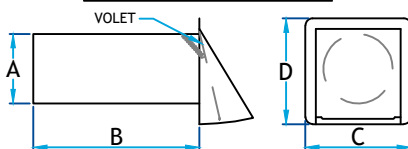

ÉVÉNEMENT AVEC GRILLAGE