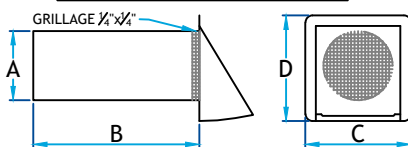

Informations supplémentaires

Disponible en dimension et gauge standard seulement

Pour référence seulement

www.lmi-caf.com

325, Grande Caroline, Rougemont, QC J0L 1M0

Montréal: 514-878-9675 | Rougemont: 450-469-4935 | Fax: 450-469-4786