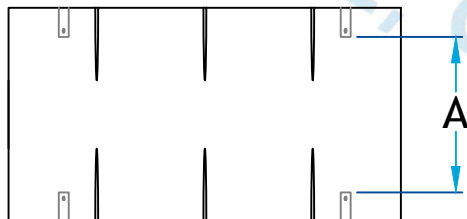

Description

Redirige la chaleur d'un coude 90° simple paroi dans la pièce et protège les murs et les plafonds de la chaleur

Fabrication en acier prépeint noir 24G

Écran protecteur pour coude

Code Produit	Dimension
	A
2141A_5x90_N24	5
2141A_6&7X90_N24	6&7
2141A_8x90_N24	8