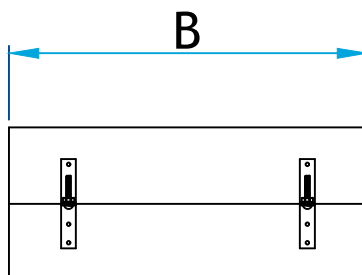

Informations supplémentaires

Disponible en gauge supérieur, dimension personnalisé et autre métaux sur demande

Pour référence seulement

www.lmi-caf.com

325, Grande Caroline, Rougemont, QC J0L 1M0

Montréal: 514-878-9675 | Rougemont: 450-469-4935 | Fax: 450-469-4786