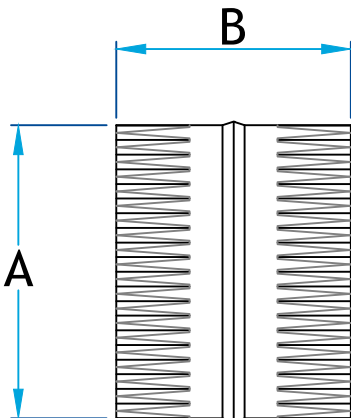

Description

utilisé pour raccorder 2 sections de tuyau circulaire

Fabrication en acier prépeint noir 24G

Adapteur

Code Produit	Dimension		QTE BTE
	A	B	
2138_5_N24	4 ⁷ / ₈	4	10
2138_6_N24	5 ⁷ / ₈	4	10
2138_7_N24	6 ⁷ / ₈	4	10
2138_8_N24	7 ⁷ / ₈	4	10